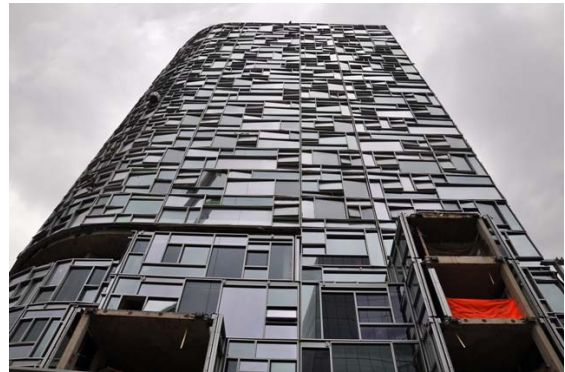

## Objektinformationer

---

Objekttype: Flerfamiliehus/ejerlejligheder

Rum: Badeværelse

Beliggenhed: New York City, Chelsea Piers/Hudson River

## Objektbeskrivelse

---

Nybyggeri i den franske arkitekt Jean Nouvel's stil.  
Lejligheder i moderne, fornemt hvidt miljø. Bygningen skuer over Chelsea Pier ved Hudson-floden.