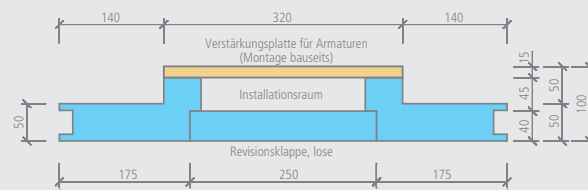

 • 1 Wandsegment + 2 Federn

 2 Arbeitskräfte

 Moltoromo Wandsegment gerundet,
Durchmesser 1500 mm

- innen: ca. 1,02 m²
- außen: ca. 1,12 m²

Technische Zeichnung

wedi *Moltoromo* | Versorgungssegment gerade

Bezeichnung	Länge x Breite x Höhe	Verp.-Einheit	Bestell-Nr.
wedi Moltoromo Versorgungssegment gerade	100 x 600 x 2600 mm	1 Stück	07-64-49/007

• 1 Versorgungssegment + 2 Federn

2 Arbeitskräfte

m² Moltoromo Versorgungssegment gerade

- innen: ca. 1,56 m²
- außen: ca. 1,82 m²

Technische Zeichnung

wedi *Moltoromo* | Versorgungssegment Winkel

Bezeichnung	Länge x Breite x Höhe	Verp.-Einheit	Bestell-Nr.
wedi Moltoromo Versorgungssegment Winkel	300 x 300 x 2600 mm	1 Stück	07-64-49/011

• 1 Versorgungssegment + 2 Federn

2 Arbeitskräfte

m² Moltoromo Versorgungssegment Winkel

- innen: ca. 0,89 m²
- außen: ca. 1,56 m²

Technische Zeichnung

Moltoromo Modulares Duschwandsystem

wedi *Moltoromo* | Versorgungssegment gerundet, Durchmesser 500 mm