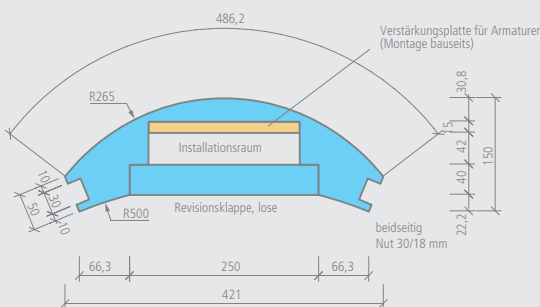

Bezeichnung	Länge x Breite x Höhe	Verp.-Einheit	Bestell-Nr.
wedi Moltoromo Versorgungssegment gerundet, Durchmesser 500 mm	180 x 424,3 x 2600 mm	1 Stück	07-64-49/012

• 1 Versorgungssegment + 2 Federn

2 Arbeitskräfte

Moltoromo Versorgungssegment gerundet, Durchmesser 500 mm

- innen: ca. 1,00 m²
- außen: ca. 1,41 m²

Technische Zeichnung

wedi *Moltoromo* | Versorgungssegment gerundet, Durchmesser 1000 mm

Bezeichnung	Länge x Breite x Höhe	Verp.-Einheit	Bestell-Nr.
wedi Moltoromo Versorgungssegment gerundet, Durchmesser 1000 mm	150 x 421 x 2600 mm	1 Stück	07-64-49/013

• 1 Versorgungssegment + 2 Federn

2 Arbeitskräfte

Moltoromo Versorgungssegment gerundet, Durchmesser 1000 mm

- innen: ca. 1,00 m²
- außen: ca. 1,26 m²

Technische Zeichnung

wedi *Moltoromo* | Versorgungssegment gerundet, Durchmesser 1500 mm

 2 Arbeitskräfte

 Moltoromo Versorgungssegment gerundet,
Durchmesser 1500 mm

- innen: ca. 1,00 m²
- außen: ca. 1,21 m²

Technische Zeichnung

wedi *Moltoromo* | Hohlkehprofil

Bezeichnung	Länge x Breite x Höhe	Verp.-Einheit	Bestell-Nr.
wedi Moltoromo Hohlkehprofil, Innenradius 180 mm	200 x 200 x 2600 mm	1 Stück	07-64-49/010