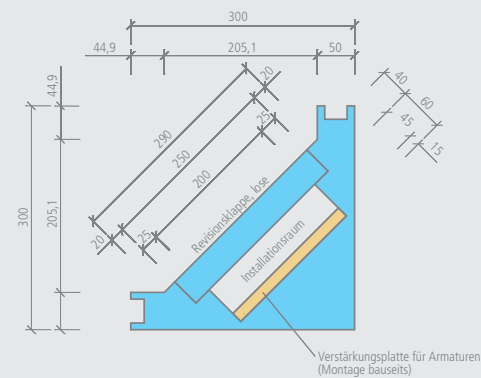

• 1 Wandsegment + 2 Federn

2 Arbeitskräfte

Moltoromo Wandsegment gerade, 300 mm

- innen: ca. 0,78 m²
- außen: ca. 0,78 m²

Technische Zeichnung

wedi *Moltoromo* | Wandsegment gerade, 600 mm

Bezeichnung	Länge x Breite x Höhe	Verp.-Einheit	Bestell-Nr.
wedi Moltoromo Wandsegment gerade, 600 mm	600 x 50 x 2600 mm	1 Stück	07-64-49/004

- innen: ca. 1,56 m²
- außen: ca. 1,82 m²

Technische Zeichnung

wedi *Moltoromo* | Versorgungssegment Winkel

Bezeichnung	Länge x Breite x Höhe	Verp.-Einheit	Bestell-Nr.
wedi Moltoromo Versorgungssegment Winkel	300 x 300 x 2600 mm	1 Stück	07-64-49/011

• 1 Versorgungssegment + 2 Federn

2 Arbeitskräfte

m² Moltoromo Versorgungssegment Winkel

- innen: ca. 0,89 m²
- außen: ca. 1,56 m²

Technische Zeichnung

Moltoromo Modulares Duschwandsystem

wedi *Moltoromo* | Versorgungssegment gerundet, Durchmesser 500 mm

Bezeichnung	Länge x Breite x Höhe	Verp.-Einheit	Bestell-Nr.
wedi Moltoromo Versorgungssegment gerundet, Durchmesser 500 mm	180 x 424,3 x 2600 mm	1 Stück	07-64-49/012

• 1 Versorgungssegment + 2 Federn

2 Arbeitskräfte