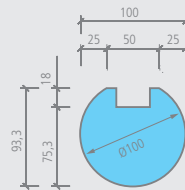

Bezeichnung	Länge x Breite x Höhe	Verp.-Einheit	Bestell-Nr.
wedi Moltoromo Versorgungssegment gerundet, Durchmesser 1500 mm	140 x 414,1 x 2600 mm	1 Stück	07-64-49/014

 • 1 Versorgungssegment + 2 Federn

 2 Arbeitskräfte

 Moltoromo Versorgungssegment gerundet,
Durchmesser 1500 mm

- innen: ca. 1,00 m²
- außen: ca. 1,21 m²

Technische Zeichnung

wedi *Moltoromo* | Hohlkehprofil

Bezeichnung	Länge x Breite x Höhe	Verp.-Einheit	Bestell-Nr.
wedi Moltoromo Hohlkehprofil, Innenradius 180 mm	200 x 200 x 2600 mm	1 Stück	07-64-49/010

 • 1 Hohlkehprofil

 Moltoromo Hohlkehprofil,
Innenradius 180 mm

- innen: ca. 0,68 m²

Technische Zeichnung

Moltoromo Modulares Duschwandsystem

wedi *Moltoromo* | Abschlussprofil mittig

Bezeichnung	Länge x Breite x Höhe	Verp.-Einheit	Bestell-Nr.
wedi Moltoromo Abschlussprofil mittig	93,3 x 100 x 2600 mm	1 Stück	07-64-49/008

• 1 Abschlussprofil + 1 Feder

Moltoromo Abschlussprofil mittig
• außen: ca. 0,68 m²

Technische Zeichnung

wedi *Moltoromo* | Abschlussprofil seitlich

Bezeichnung	Länge x Breite x Höhe	Verp.-Einheit	Bestell-Nr.
wedi Moltoromo Abschlussprofil seitlich	100 x 100 x 2600 mm	1 Stück	07-64-49/009