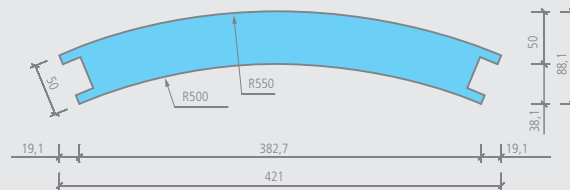

 • 1 Wandsegment + 2 Federn

 2 Arbeitskräfte

 Moltoromo Wandsegment Winkel

- innen: ca. 1,30 m²
- außen: ca. 1,56 m²

Technische Zeichnung

wedi Moltoromo | Wandsegment gerundet, Durchmesser 500 mm

Bezeichnung	Länge x Breite x Höhe	Verp.-Einheit	Bestell-Nr.
wedi Moltoromo Wandsegment gerundet, Durchmesser 500 mm	424,3/123,1 x 50 x 2600 mm	1 Stück	07-64-49/005

 • 1 Wandsegment + 2 Federn

 2 Arbeitskräfte

 Moltoromo Wandsegment gerundet,
Durchmesser 500 mm

- innen: ca. 1,02 m²
- außen: ca. 1,23 m²

Technische Zeichnung

Moltoromo Modulares Duschwandsystem

wedi *Moltoromo* | Wandsegment gerundet, Durchmesser 1000 mm

Bezeichnung	Länge x Breite x Höhe	Verp.-Einheit	Bestell-Nr.
wedi Moltoromo Wandsegment gerundet, Durchmesser 1000 mm	421/88,1 x 50 x 2600 mm	1 Stück	07-64-49/006

 • 1 Wandsegment + 2 Federn

 2 Arbeitskräfte

 Moltoromo Wandsegment gerundet,
Durchmesser 1000 mm

- innen: ca. 1,02 m²
- außen: ca. 1,12 m²

Technische Zeichnung

wedi *Moltoromo* | Wandsegment gerundet, Durchmesser 1500 mm

Bezeichnung	Länge x Breite x Höhe	Verp.-Einheit	Bestell-Nr.
wedi Moltoromo Wandsegment gerundet, Durchmesser 1500 mm	414,1/75,6 x 50 x 2600 mm	1 Stück	07-64-49/001