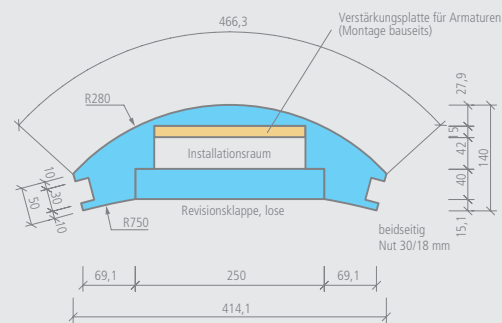

• 1 Versorgungssegment + 2 Federn

2 Arbeitskräfte

Moltoromo Versorgungssegment gerundet, Durchmesser 1000 mm

- innen: ca. 1,00 m²
- außen: ca. 1,26 m²

Technische Zeichnung

wedi *Moltoromo* | Versorgungssegment gerundet, Durchmesser 1500 mm

Bezeichnung	Länge x Breite x Höhe	Verp.-Einheit	Bestell-Nr.
wedi Moltoromo Versorgungssegment gerundet, Durchmesser 1500 mm	140 x 414,1 x 2600 mm	1 Stück	07-64-49/014

 • 1 Versorgungssegment + 2 Federn

 2 Arbeitskräfte

 Moltoromo Versorgungssegment gerundet,
Durchmesser 1500 mm

- innen: ca. 1,00 m²
- außen: ca. 1,21 m²

Technische Zeichnung

wedi *Moltoromo* | Hohlkehprofil

Bezeichnung	Länge x Breite x Höhe	Verp.-Einheit	Bestell-Nr.
wedi Moltoromo Hohlkehprofil, Innenradius 180 mm	200 x 200 x 2600 mm	1 Stück	07-64-49/010

 • 1 Hohlkehprofil

 Moltoromo Hohlkehprofil,
Innenradius 180 mm

- innen: ca. 0,68 m²

Technische Zeichnung

Moltoromo Modulares Duschwandsystem

wedi *Moltoromo* | Abschlussprofil mittig

Bezeichnung	Länge x Breite x Höhe	Verp.-Einheit	Bestell-Nr.
wedi Moltoromo Abschlussprofil mittig	93,3 x 100 x 2600 mm	1 Stück	07-64-49/008