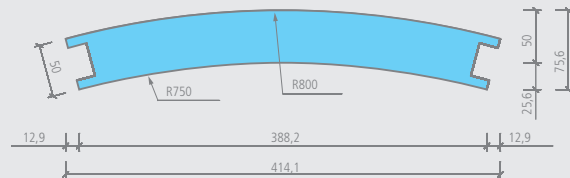

 • 1 Wandsegment + 2 Federn

 2 Arbeitskräfte

 Moltoromo Wandsegment gerundet,
Durchmesser 500 mm

- innen: ca. 1,02 m²
- außen: ca. 1,23 m²

Technische Zeichnung

Moltoromo Modulares Duschwandsystem

wedi *Moltoromo* | Wandsegment gerundet, Durchmesser 1000 mm

 Moltoromo Wandsegment gerundet,
Durchmesser 1000 mm

- innen: ca. 1,02 m²
- außen: ca. 1,12 m²

Technische Zeichnung

wedi *Moltoromo* | Wandsegment gerundet, Durchmesser 1500 mm

Bezeichnung	Länge x Breite x Höhe	Verp.-Einheit	Bestell-Nr.
wedi Moltoromo Wandsegment gerundet, Durchmesser 1500 mm	414,1/75,6 x 50 x 2600 mm	1 Stück	07-64-49/001

 • 1 Wandsegment + 2 Federn

 2 Arbeitskräfte

 Moltoromo Wandsegment gerundet,
Durchmesser 1500 mm

- innen: ca. 1,02 m²
- außen: ca. 1,12 m²

Technische Zeichnung

wedi *Moltoromo* | Versorgungssegment gerade

- innen: ca. 1,56 m²
- außen: ca. 1,82 m²

Technische Zeichnung

wedi *Moltoromo* | Versorgungssegment Winkel

Bezeichnung	Länge x Breite x Höhe	Verp.-Einheit	Bestell-Nr.
wedi Moltoromo Versorgungssegment Winkel	300 x 300 x 2600 mm	1 Stück	07-64-49/011