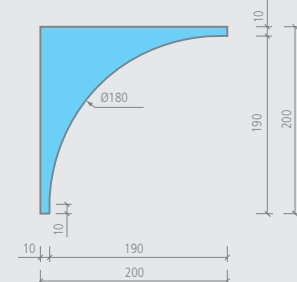

 2 Arbeitskräfte

 Moltoromo Versorgungssegment gerundet,
Durchmesser 1500 mm

- innen: ca. 1,00 m²
- außen: ca. 1,21 m²

Technische Zeichnung

wedi *Moltoromo* | Hohlkehprofil

Bezeichnung	Länge x Breite x Höhe	Verp.-Einheit	Bestell-Nr.
wedi Moltoromo Hohlkehprofil, Innenradius 180 mm	200 x 200 x 2600 mm	1 Stück	07-64-49/010

 • 1 Hohlkehprofil

 Moltoromo Hohlkehprofil,
Innenradius 180 mm

- innen: ca. 0,68 m²

Technische Zeichnung

Moltoromo Modulares Duschwandsystem

wedi *Moltoromo* | Abschlussprofil mittig

Bezeichnung	Länge x Breite x Höhe	Verp.-Einheit	Bestell-Nr.
wedi Moltoromo Abschlussprofil mittig	93,3 x 100 x 2600 mm	1 Stück	07-64-49/008