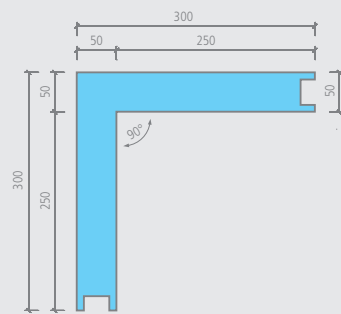

• 1 Wandsegment + 2 Federn

2 Arbeitskräfte

Moltoromo Wandsegment gerade, 300 mm

- innen: ca. 0,78 m²
- außen: ca. 0,78 m²

Technische Zeichnung

wedi *Moltoromo* | Wandsegment gerade, 600 mm

Bezeichnung	Länge x Breite x Höhe	Verp.-Einheit	Bestell-Nr.
wedi Moltoromo Wandsegment gerade, 600 mm	600 x 50 x 2600 mm	1 Stück	07-64-49/004

• 1 Wandsegment + 2 Federn

2 Arbeitskräfte

Moltoromo Wandsegment gerade, 600 mm

- innen: ca. 1,56 m²
- außen: ca. 1,56 m²

Technische Zeichnung

wedi Moltoromo | Wandsegment Winkel

Bezeichnung	Länge x Breite x Höhe	Verp.-Einheit	Bestell-Nr.
wedi Moltoromo Wandsegment Winkel	300 x 300 x 2600 mm	1 Stück	07-64-49/002

 • 1 Wandsegment + 2 Federn

 2 Arbeitskräfte

 Moltoromo Wandsegment Winkel

- innen: ca. 1,30 m²
- außen: ca. 1,56 m²

Technische Zeichnung

wedi Moltoromo | Wandsegment gerundet, Durchmesser 500 mm

Bezeichnung	Länge x Breite x Höhe	Verp.-Einheit	Bestell-Nr.
wedi Moltoromo Wandsegment gerundet, Durchmesser 500 mm	424,3/123,1 x 50 x 2600 mm	1 Stück	07-64-49/005

 • 1 Wandsegment + 2 Federn

 2 Arbeitskräfte

 Moltoromo Wandsegment gerundet,
Durchmesser 500 mm

- innen: ca. 1,02 m²
- außen: ca. 1,23 m²

Technische Zeichnung

Moltoromo Modulares Duschwandsystem

wedi *Moltoromo* | Wandsegment gerundet, Durchmesser 1000 mm