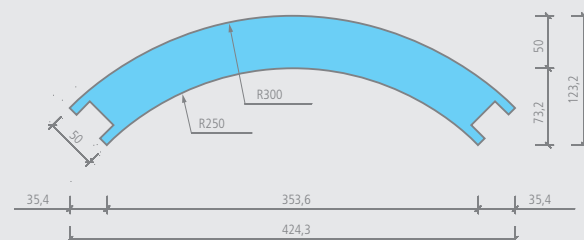

• 1 Wandsegment + 2 Federn

2 Arbeitskräfte

Moltoromo Wandsegment gerade, 300 mm

- innen: ca. 0,78 m²
- außen: ca. 0,78 m²

Technische Zeichnung

wedi *Moltoromo* | Wandsegment gerade, 600 mm

Bezeichnung	Länge x Breite x Höhe	Verp.-Einheit	Bestell-Nr.
wedi Moltoromo Wandsegment gerade, 600 mm	600 x 50 x 2600 mm	1 Stück	07-64-49/004

• 1 Wandsegment + 2 Federn

2 Arbeitskräfte

Moltoromo Wandsegment gerade, 600 mm

- innen: ca. 1,56 m²
- außen: ca. 1,56 m²

Technische Zeichnung

wedi Moltoromo | Wandsegment Winkel

Bezeichnung	Länge x Breite x Höhe	Verp.-Einheit	Bestell-Nr.
wedi Moltoromo Wandsegment Winkel	300 x 300 x 2600 mm	1 Stück	07-64-49/002

 • 1 Wandsegment + 2 Federn

 2 Arbeitskräfte

 Moltoromo Wandsegment Winkel

- innen: ca. 1,30 m²
- außen: ca. 1,56 m²

Technische Zeichnung

wedi Moltoromo | Wandsegment gerundet, Durchmesser 500 mm

Bezeichnung	Länge x Breite x Höhe	Verp.-Einheit	Bestell-Nr.
wedi Moltoromo Wandsegment gerundet, Durchmesser 500 mm	424,3/123,1 x 50 x 2600 mm	1 Stück	07-64-49/005

 • 1 Wandsegment + 2 Federn

 2 Arbeitskräfte

 Moltoromo Wandsegment gerundet,
Durchmesser 500 mm

- innen: ca. 1,02 m²
- außen: ca. 1,23 m²

Technische Zeichnung

Moltoromo Modulares Duschwandsystem

wedi *Moltoromo* | Wandsegment gerundet, Durchmesser 1000 mm