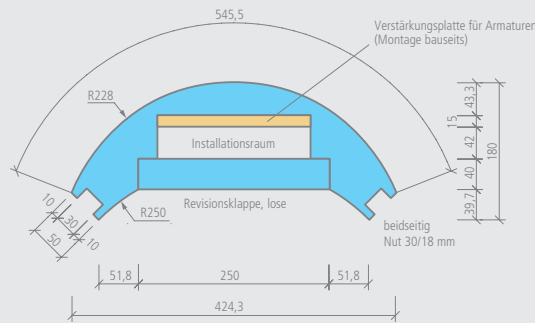

- innen: ca. 1,56 m²
- außen: ca. 1,82 m²

Technische Zeichnung

wedi *Moltoromo* | Versorgungssegment Winkel

Bezeichnung	Länge x Breite x Höhe	Verp.-Einheit	Bestell-Nr.
wedi Moltoromo Versorgungssegment Winkel	300 x 300 x 2600 mm	1 Stück	07-64-49/011

• 1 Versorgungssegment + 2 Federn

2 Arbeitskräfte

m² Moltoromo Versorgungssegment Winkel

- innen: ca. 0,89 m²
- außen: ca. 1,56 m²

Technische Zeichnung

Moltoromo Modulares Duschwandsystem

wedi *Moltoromo* | Versorgungssegment gerundet, Durchmesser 500 mm

Bezeichnung	Länge x Breite x Höhe	Verp.-Einheit	Bestell-Nr.
wedi Moltoromo Versorgungssegment gerundet, Durchmesser 500 mm	180 x 424,3 x 2600 mm	1 Stück	07-64-49/012

• 1 Versorgungssegment + 2 Federn

2 Arbeitskräfte

Moltoromo Versorgungssegment gerundet, Durchmesser 500 mm

- innen: ca. 1,00 m²
- außen: ca. 1,41 m²

Technische Zeichnung

wedi *Moltoromo* | Versorgungssegment gerundet, Durchmesser 1000 mm

Bezeichnung	Länge x Breite x Höhe	Verp.-Einheit	Bestell-Nr.
wedi Moltoromo Versorgungssegment gerundet, Durchmesser 1000 mm	150 x 421 x 2600 mm	1 Stück	07-64-49/013