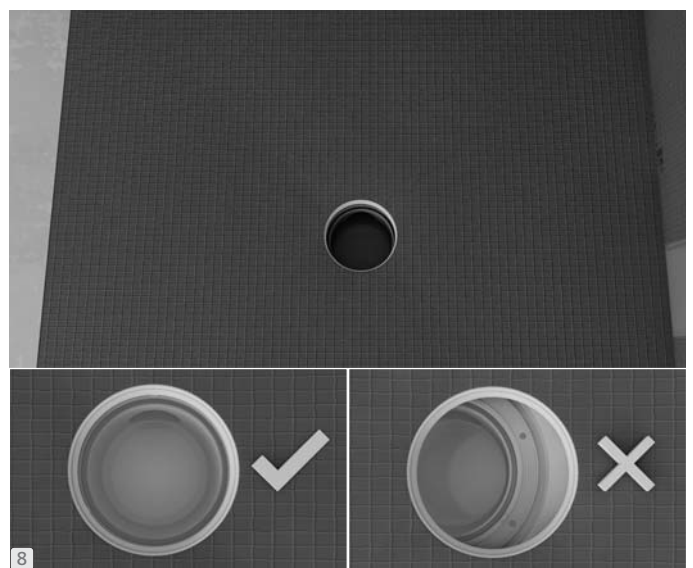

B

C

A, B, C

... **wedi**[®]

wedi GmbH
Hollefeldstraße 51 · D-48282 Emsdetten
Tel. +49 2572 156-0 · Fax +49 2572 156-133
info@wedi.de · www.wedi.eu