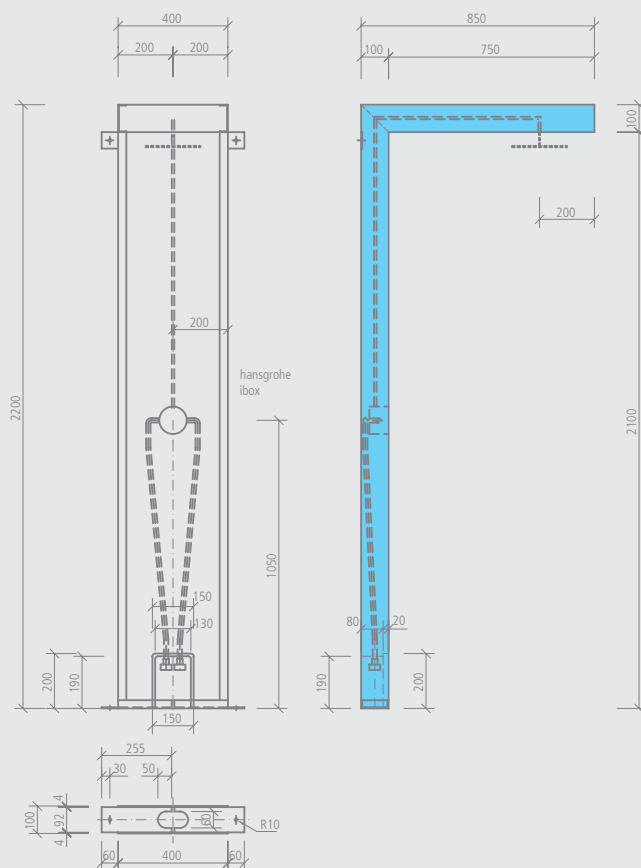

### Technische Zeichnung

# wedi Sanbath *Cube* | Duschsäule

Bezeichnung	Höhe x Breite x Tiefe	Verp.-Einheit	Bestell-Nr.
wedi Sanbath Cube, Duschsäule	2200 x 400 x 850 mm	1 Stück	07-36-05/000

 • 1 Duschsäulenelement mit 1 Hansgrohe iBox  
(mit vorgefertigter Verrohrung für eine Kopfbrause)

 Sanbath Cube, Duschsäule:  
• Front + Seiten + oben: ca. 3,30 m²

## Technische Zeichnung