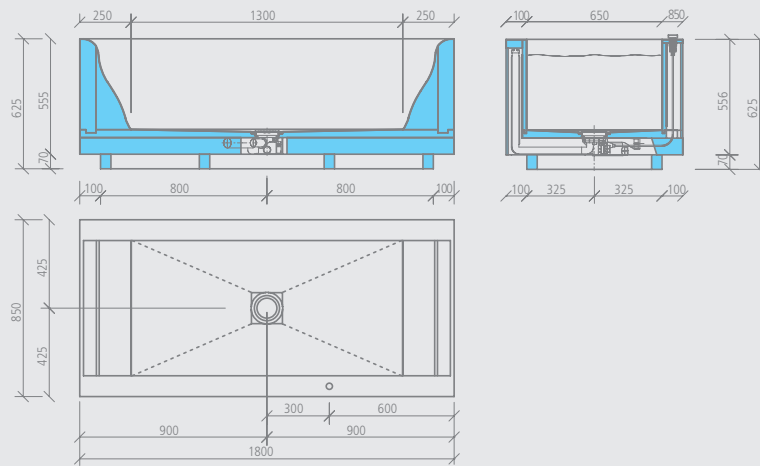

Technische Zeichnung