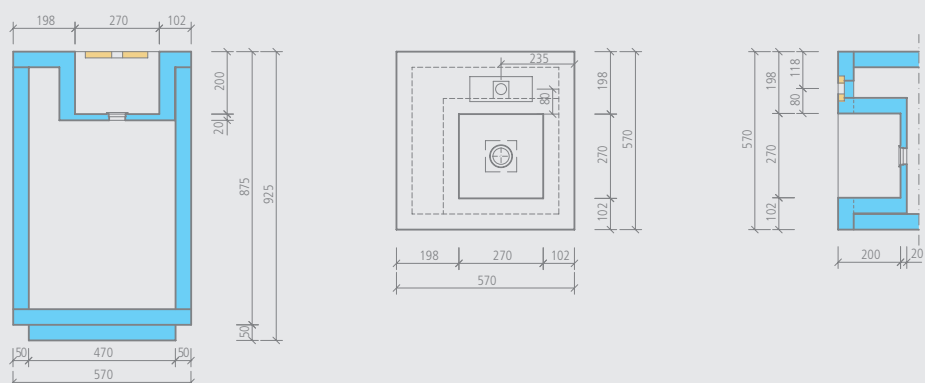

**m²** Sanbath Cube, Wanne:

- innen: ca. 2,80 m²
- außen umlaufend: ca. 3,30 m²

## wedi Sanbath *Cube* | Waschtisch

Bezeichnung	Länge x Breite x Höhe	Verp.-Einheit	Bestell-Nr.
wedi Sanbath Cube, Waschtisch	570 x 570 x 925 mm	1 Stück	07-36-06/000

**!** Das Waschbecken ist für den Einbau von Siphon (1 ¼") und einer Armatur vorbereitet.

# wedi Sanbath *Cube* | Duschsäule

Bezeichnung	Höhe x Breite x Tiefe	Verp.-Einheit	Bestell-Nr.
wedi Sanbath Cube, Duschsäule	2200 x 400 x 850 mm	1 Stück	07-36-05/000

 • 1 Duschsäulenelement mit 1 Hansgrohe iBox  
(mit vorgefertigter Verrohrung für eine Kopfbrause)

 Sanbath Cube, Duschsäule:  
• Front + Seiten + oben: ca. 3,30 m²