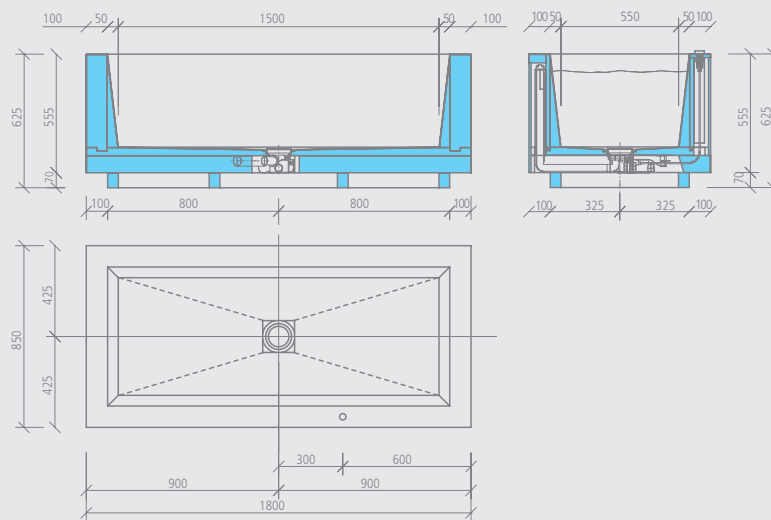

## wedi Sanbath *Cube* | Wanne

Bezeichnung	Länge x Breite x Höhe	Verp.-Einheit	Bestell-Nr.
wedi Sanbath Cube, Wanne	1800 x 850 x 625 mm	1 Stück	07-36-07/001

**!** Die Lieferzeit beträgt 4 Wochen.

- 🔧** 1 Wannenelement mit Ab- und Überlaufgarnitur, Anschlussleitung DN 40/50, Revisionsschacht für bauseitige Armatur
- Fundo Fino exklusiv Abdeckung
- Fundo Fino elegant Rahmen

**m²** Sanbath Cube, Wanne:

- innen: ca. 2,80 m²
- außen umlaufend: ca. 3,30 m²

## wedi Sanbath *Cube* | Waschtisch

Bezeichnung	Länge x Breite x Höhe	Verp.-Einheit	Bestell-Nr.
wedi Sanbath Cube, Waschtisch	570 x 570 x 925 mm	1 Stück	07-36-06/000

**!** Das Waschbecken ist für den Einbau von Siphon (1 ¼") und einer Armatur vorbereitet.

 Sanbath Cube, Duschsäule:  
• Front + Seiten + oben: ca. 3,30 m²