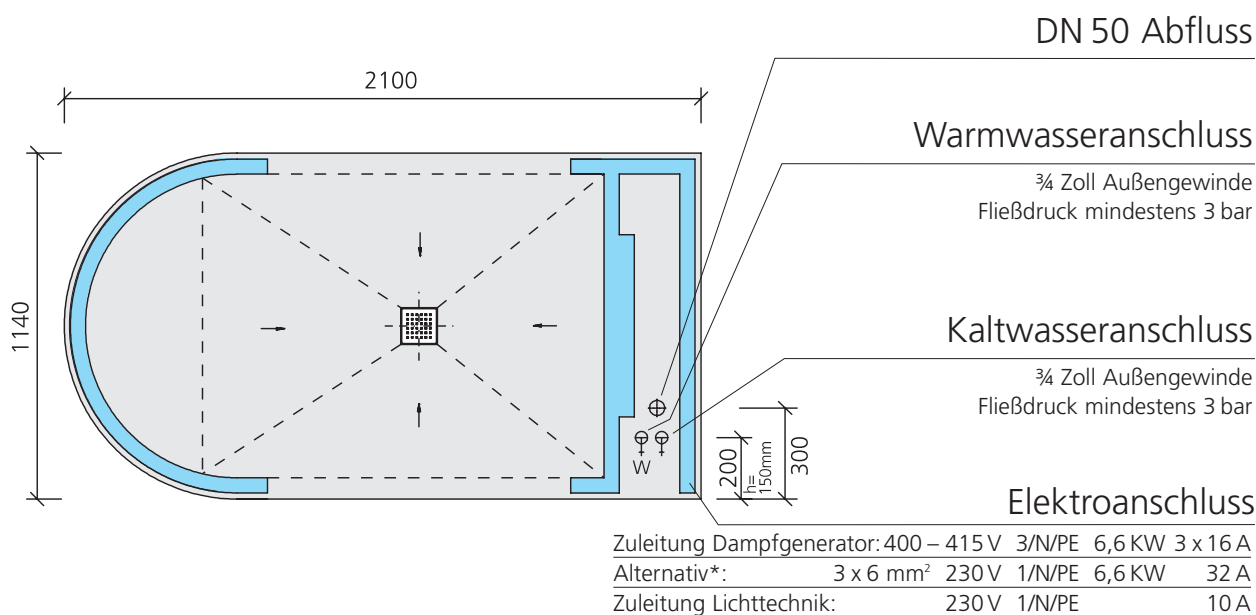

# wedi Sanoasa *Porta*

Grundriss

Längsschnitt

Installationsplan

\*Diese Anschlussmöglichkeit muss optional bestellt werden.