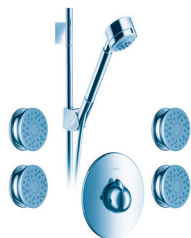

## Allgemeines

Dampfdusche in halbrunder Form. Sie ist nur für den privaten Bereich geeignet. Gebaut aus der wedi Bauplatte für die individuelle Verfließung vor Ort. Die Lieferung erfolgt inklusive Dampfbad-, Licht-, Lautsprecher- und Duschtechnik.

#### Dampfgenerator-Steuerung

Die Steuerung beinhaltet:

- manuellen Ein- / Ausschalter
- Einstellung der Badetemperatur
- Einstellung für automatisches Einschalten (Vorwahlzeit)
- Codesperre zum Schutz aller Einstellungen
- Schalter für Beleuchtung (ohne Funktion)

#### Duschpaneel für 4 Seitenbrausen

- Duschpaneel aus wedi Bauplatte mit integrierter I-Box / hansgrohe
- 2 Stück UP Absperrventile
- Verrohrung für den Anschluss von 4 Seitenbrausen
- Verrohrung für die Handbrause

#### Armaturen

Komplettes hansgrohe Armaturen-Set bestehend aus:

- 1 Stück Ecostat Thermostatbatterie UP
- 2 Stück Ecostat Absperrventile
- 1 Stück Axor Arco Brausenset
- 4 Stück Bodyvette Seitenbrausen