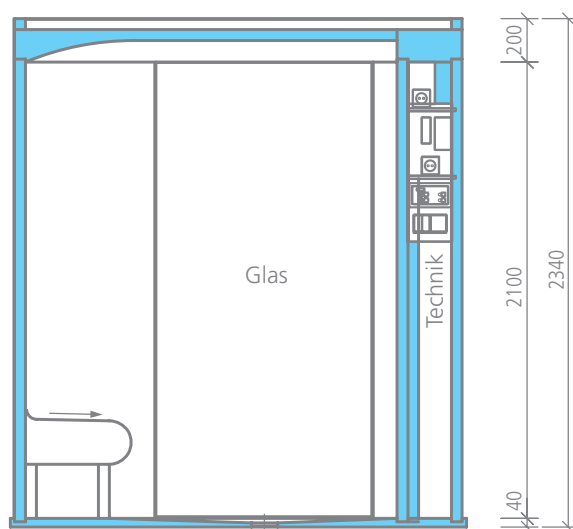

### Wände

- Rechteck-Kabine mit halbrundem Sitzbereich mit einem fixen Glaselement. Maße 1,0 m x 2,1 m (lichtes Öffnungsmaß).
- Die Wände sind aus wedi Bauplatten, die vor Ort mit einer Dampfbremse versehen werden müssen. Die so erstellte Kabine kann anschließend individuell gefliest werden.

# wedi Sanoasa *Porta*

Grundriss

Längsschnitt

Installationsplan

\*Diese Anschlussmöglichkeit muss optional bestellt werden.