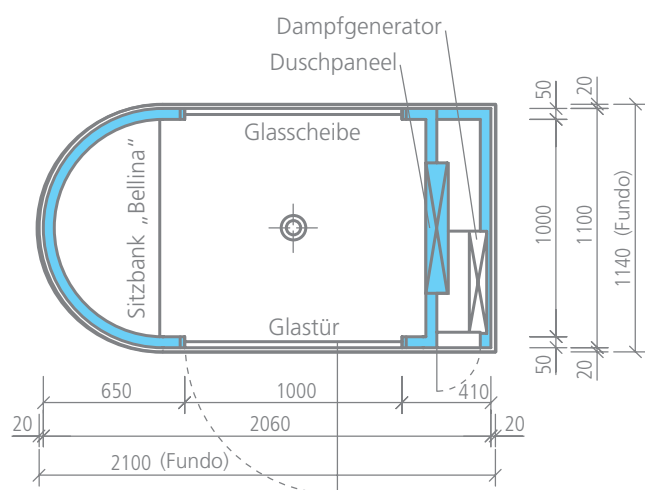

#### Faserlichtleiter (optional zu bestellen)

- Faserlichtleiter (Sternenhimmel) bestehend aus 50 Lichtpunkten, Farbwechsel individuell einstellbar, werkseitig im Dach eingebaut.

# wedi Sanoasa *Porta*

Grundriss

Längsschnitt

Installationsplan

\*Diese Anschlussmöglichkeit muss optional bestellt werden.