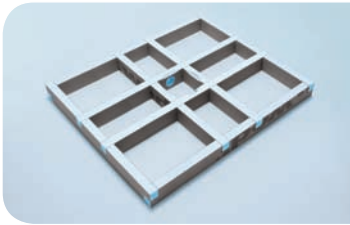

## wedi Fundo *Primo Easy Set* | quadratisch, Ablauf zentral

Bezeichnung	Länge x Breite x Höhe	Verp.-Einheit/Palette	Bestell-Nr.
wedi Fundo Primo Easy Set, quadratisch, Ablauf zentral	900 x 900 x 100 mm	24 Stück	07-37-23/000
wedi Fundo Primo Easy Set, quadratisch, Ablauf zentral	1000 x 1000 x 100 mm	25 Stück	07-37-24/131
wedi Fundo Primo Easy Set, quadratisch, Ablauf zentral	1200 x 1200 x 100 mm	25 Stück	07-37-24/000
wedi Fundo Primo Easy Set, quadratisch, Ablauf zentral	1500 x 1500 x 100 mm	35 Stück	07-37-24/175

! • wedi Fundo Primo Easy Set wird als Baukasten geliefert.  
• Verklebung mit wedi 610, Kleb- und Dichtstoff.

🔧 • 1 wedi Fundo Primo Easy Set, Schnellmontage-Unterbauelement

### Technische Zeichnung

### wedi Fundo *Primo Easy Set* | rechteckig, Ablauf zentral

Bezeichnung	Länge x Breite x Höhe	Verp.-Einheit/Palette	Bestell-Nr.
wedi Fundo Primo Easy Set, rechteckig, Ablauf zentral	1200 x 900 x 100 mm	24 Stück	07-37-24/174
wedi Fundo Primo Easy Set, rechteckig, Ablauf zentral	1800 x 900 x 100 mm	24 Stück	07-37-23/580