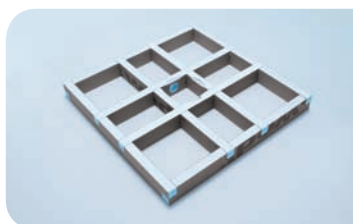

## wedi Fundo Dicht-Set

Bezeichnung	Verp.-Einheit	Bestell-Nr.
wedi Fundo Dicht-Set	1 Eimer	07-37-96/000

! • Ein Fundo Dicht-Set reicht für den Einbau eines Fundo Bodenelementes inklusive dazugehöriger Wandelemente.

## wedi Fundo *Primo Easy Set* | quadratisch, Ablauf zentral

Bezeichnung	Länge x Breite x Höhe	Verp.-Einheit/Palette	Bestell-Nr.
wedi Fundo Primo Easy Set, quadratisch, Ablauf zentral	900 x 900 x 100 mm	24 Stück	07-37-23/000
wedi Fundo Primo Easy Set, quadratisch, Ablauf zentral	1000 x 1000 x 100 mm	25 Stück	07-37-24/131
wedi Fundo Primo Easy Set, quadratisch, Ablauf zentral	1200 x 1200 x 100 mm	25 Stück	07-37-24/000
wedi Fundo Primo Easy Set, quadratisch, Ablauf zentral	1500 x 1500 x 100 mm	35 Stück	07-37-24/175

### wedi Fundo *Primo Easy Set* | rechteckig, Ablauf zentral

Bezeichnung	Länge x Breite x Höhe	Verp.-Einheit/Palette	Bestell-Nr.
wedi Fundo Primo Easy Set, rechteckig, Ablauf zentral	1200 x 900 x 100 mm	24 Stück	07-37-24/174
wedi Fundo Primo Easy Set, rechteckig, Ablauf zentral	1800 x 900 x 100 mm	24 Stück	07-37-23/580

### wedi Fundo *Primo Easy Set* | rechteckig, Ablauf dezentral

Bezeichnung	Länge x Breite x Höhe	Verp.-Einheit/Palette	Bestell-Nr.
wedi Fundo Primo Easy Set, rechteckig, Ablauf dezentral	1800 x 900 x 100 mm	24 Stück	07-37-23/180