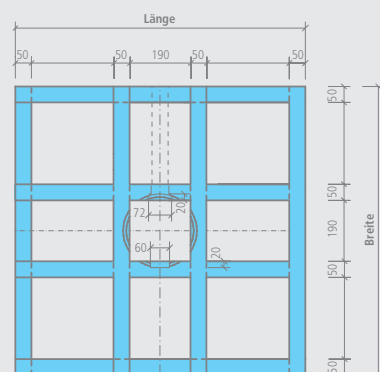

## wedi Fundo *Primo Easy Set* | quadratisch, Ablauf zentral

Bezeichnung	Länge x Breite x Höhe	Verp.-Einheit/Palette	Bestell-Nr.
wedi Fundo Primo Easy Set, quadratisch, Ablauf zentral	900 x 900 x 100 mm	24 Stück	07-37-23/000
wedi Fundo Primo Easy Set, quadratisch, Ablauf zentral	1000 x 1000 x 100 mm	25 Stück	07-37-24/131
wedi Fundo Primo Easy Set, quadratisch, Ablauf zentral	1200 x 1200 x 100 mm	25 Stück	07-37-24/000
wedi Fundo Primo Easy Set, quadratisch, Ablauf zentral	1500 x 1500 x 100 mm	35 Stück	07-37-24/175

### Technische Zeichnung

### wedi Fundo *Primo Easy Set* | rechteckig, Ablauf zentral

Bezeichnung	Länge x Breite x Höhe	Verp.-Einheit/Palette	Bestell-Nr.
wedi Fundo Primo Easy Set, rechteckig, Ablauf zentral	1200 x 900 x 100 mm	24 Stück	07-37-24/174
wedi Fundo Primo Easy Set, rechteckig, Ablauf zentral	1800 x 900 x 100 mm	24 Stück	07-37-23/580

### wedi Fundo *Primo Easy Set* | rechteckig, Ablauf dezentral

Bezeichnung	Länge x Breite x Höhe	Verp.-Einheit/Palette	Bestell-Nr.
wedi Fundo Primo Easy Set, rechteckig, Ablauf dezentral	1800 x 900 x 100 mm	24 Stück	07-37-23/180