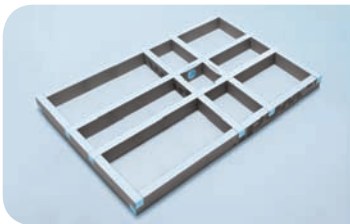

### wedi Fundo *Primo Easy Set* | rechteckig, Ablauf zentral

Bezeichnung	Länge x Breite x Höhe	Verp.-Einheit/Palette	Bestell-Nr.
wedi Fundo Primo Easy Set, rechteckig, Ablauf zentral	1200 x 900 x 100 mm	24 Stück	07-37-24/174
wedi Fundo Primo Easy Set, rechteckig, Ablauf zentral	1800 x 900 x 100 mm	24 Stück	07-37-23/580

- ! • wedi Fundo Primo Easy Set wird als Baukasten geliefert.
- Verklebung mit wedi 610, Kleb- und Dichtstoff.
- ! • 1 wedi Fundo Primo Easy Set, Schnellmontage-Unterbauelement

### wedi Fundo *Primo Easy Set* | rechteckig, Ablauf dezentral

Bezeichnung	Länge x Breite x Höhe	Verp.-Einheit/Palette	Bestell-Nr.
wedi Fundo Primo Easy Set, rechteckig, Ablauf dezentral	1800 x 900 x 100 mm	24 Stück	07-37-23/180