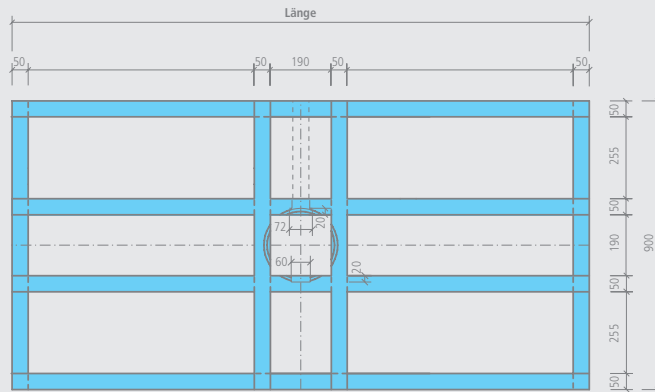

### Technische Zeichnung

### wedi Fundo *Primo Easy Set* | rechteckig, Ablauf zentral

Bezeichnung	Länge x Breite x Höhe	Verp.-Einheit/Palette	Bestell-Nr.
wedi Fundo Primo Easy Set, rechteckig, Ablauf zentral	1200 x 900 x 100 mm	24 Stück	07-37-24/174
wedi Fundo Primo Easy Set, rechteckig, Ablauf zentral	1800 x 900 x 100 mm	24 Stück	07-37-23/580

### wedi Fundo *Primo Easy Set* | rechteckig, Ablauf dezentral

Bezeichnung	Länge x Breite x Höhe	Verp.-Einheit/Palette	Bestell-Nr.
wedi Fundo Primo Easy Set, rechteckig, Ablauf dezentral	1800 x 900 x 100 mm	24 Stück	07-37-23/180