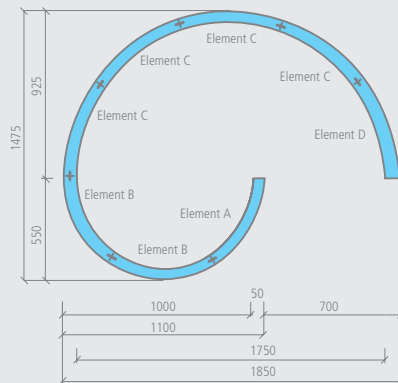

- Wand innen: ca. 8,70 m²
- Wand außen: ca. 9,60 m²

Aufstockelement:

- Wand innen: ca. 2,15 m²
- Wand außen: ca. 2,40 m²

Technische Zeichnungen

Fundo Nautilo, Wandelement

Fundo Nautilo, Aufstockelement