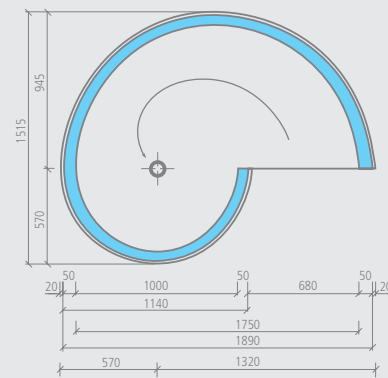

wedi Fundo *Nautilo* | Bodenelement, Einstieg rechts

Nicht vergessen:
Passenden Ablauf
bestellen!

Bezeichnung	Länge x Breite x Stärke	Verp.-Einheit/Palette	Bestell-Nr.
wedi Fundo Nautilo, Bodenelement, Einstieg rechts	1890 x 1515 x 50 mm	10 Stück	07-37-36/066

- ! Eine Verpackungseinheit = 10 Stück; alle Fundo Bodenelemente untereinander mischbar, Stückabnahme möglich!
 - Bei allen Fundo Bodenelementen können nur die wedi Ablaufsysteme für Fundo eingesetzt werden.
- m²** Fundo Nautilo, Bodenelement: ca. 1,60 m²

Technische Zeichnung

wedi Fundo *Nautilo* | Bodenelement, Einstieg links

Nicht vergessen:
Passenden Ablauf
bestellen!

Bezeichnung	Länge x Breite x Stärke	Verp.-Einheit/Palette	Bestell-Nr.
wedi Fundo Nautilo, Bodenelement, Einstieg links	1890 x 1515 x 50 mm	10 Stück	07-37-36/065