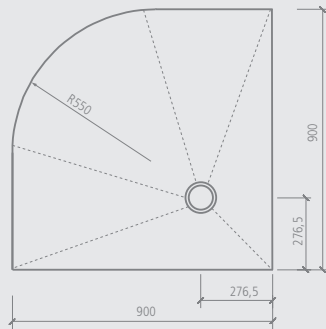

Fundo Bodenelemente/Wandelemente/Design-Duschen

wedi Fundo *Borgo* | Bodenelement, Ablauf dezentral

Nicht vergessen: Passenden Ablauf bestellen!

Bezeichnung	Länge x Breite x Stärke	Verp.-Einheit/Palette	Bestell-Nr.
wedi Fundo Borgo, Bodenelement	900 x 900 x 40 mm	10 Stück	07-37-35/576
wedi Fundo Borgo, Bodenelement	1000 x 1000 x 40 mm	10 Stück	07-37-36/576

- ! Eine Verpackungseinheit = 10 Stück; alle Fundo Bodenelemente untereinander mischbar, Stückabnahme möglich!
 - Bei allen Fundo Bodenelementen können nur die wedi Ablaufsysteme für Fundo eingesetzt werden.
- m²** Fundo Borgo, Bodenelement:
- 900 x 900 mm: ca. 0,80 m²
 - 1000 x 1000 mm: ca. 1,00 m²

Technische Zeichnung

Fundo Borgo 900 x 900 mm

Fundo Borgo 1000 x 1000 mm