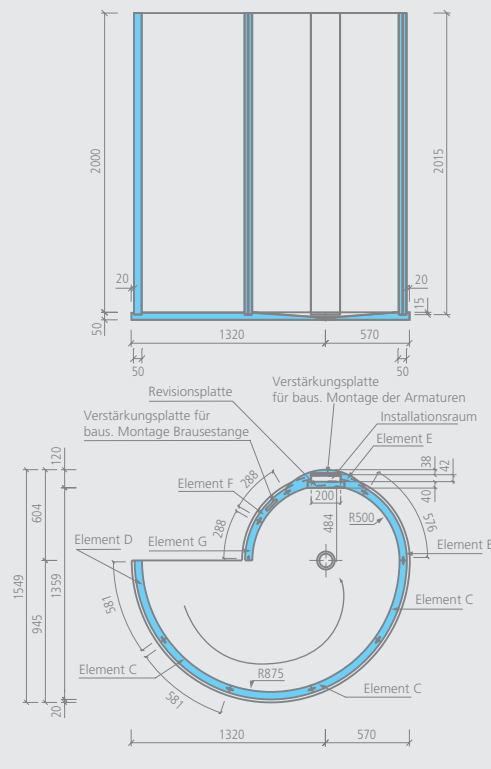

Technische Zeichnungen

Fundo Nautilo *libero*, Design-Dusche