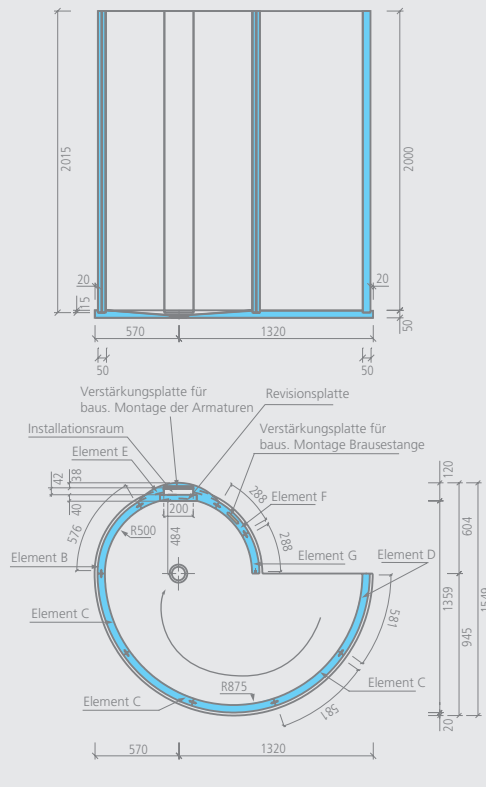

Technische Zeichnungen

Fundo Nautilo *libero*, Design-Dusche