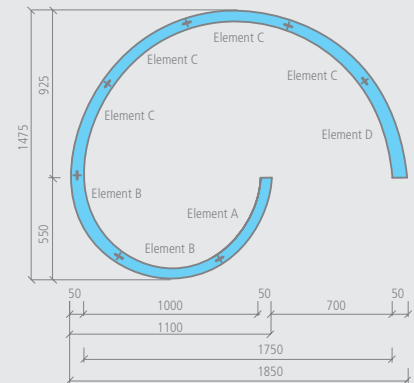

Fundo Bodenelemente/Wandelemente/Design-Duschen

wedi Fundo *Nautilo* | Wandelement

Bezeichnung	Höhe	Verp.-Einheit	Bestell-Nr.
wedi Fundo Nautilo, Wandelement	2015 mm	1 Stück	04-17-08/000

Optionen			
Aufstockelement	500 mm	1 Stück	04-17-08/052

! Das Fundo Nautilo Wandelement kann gleichermaßen als Einstieg rechts wie auch als Einstieg links aufgebaut werden.

📦 wedi Fundo Nautilo, Wandelement:

- 1 Wandsegment Typ „A“
- 2 Wandsegmente Typ „B“
- 4 Wandsegmente Typ „C“
- 1 Wandsegment Typ „D“
- 7 Federn
- 2 x 25 m Armierband, selbstklebend
- 4 Stück wedi 610, Kleb- und Dichtstoff

m² Fundo Nautilo, Wandelement:

- Wand innen: ca. 8,70 m²
- Wand außen: ca. 9,60 m²

Aufstockelement:

- Wand innen: ca. 2,15 m²
- Wand außen: ca. 2,40 m²

Technische Zeichnungen

Fundo Nautilo, Aufstockelement