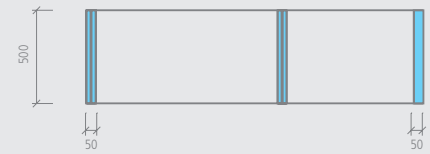

Fundo Bodenelemente/Wandelemente/Design-Duschen

wedi Fundo *Nautilo* | Wandelement

Bezeichnung	Höhe	Verp.-Einheit	Bestell-Nr.
wedi Fundo Nautilo, Wandelement	2015 mm	1 Stück	04-17-08/000

Optionen			
Aufstockelement	500 mm	1 Stück	04-17-08/052

! Das Fundo Nautilo Wandelement kann gleichermaßen als Einstieg rechts wie auch als Einstieg links aufgebaut werden.

📦 wedi Fundo Nautilo, Wandelement:

- 1 Wandsegment Typ „A“
- 2 Wandsegmente Typ „B“
- 4 Wandsegmente Typ „C“
- 1 Wandsegment Typ „D“
- 7 Federn
- 2 x 25 m Armierband, selbstklebend
- 4 Stück wedi 610, Kleb- und Dichtstoff

m² Fundo Nautilo, Wandelement:

- Wand innen: ca. 8,70 m²
- Wand außen: ca. 9,60 m²

Aufstockelement:

- Wand innen: ca. 2,15 m²
- Wand außen: ca. 2,40 m²

Technische Zeichnungen

Fundo Nautilo, Aufstockelement