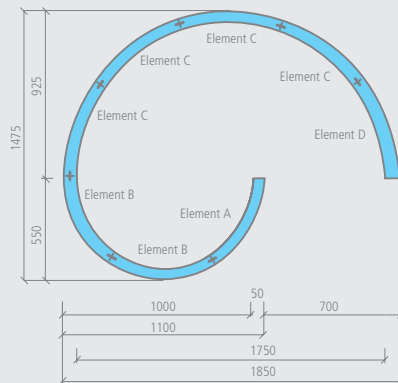

Fundo Nautilo, Aufstockelement