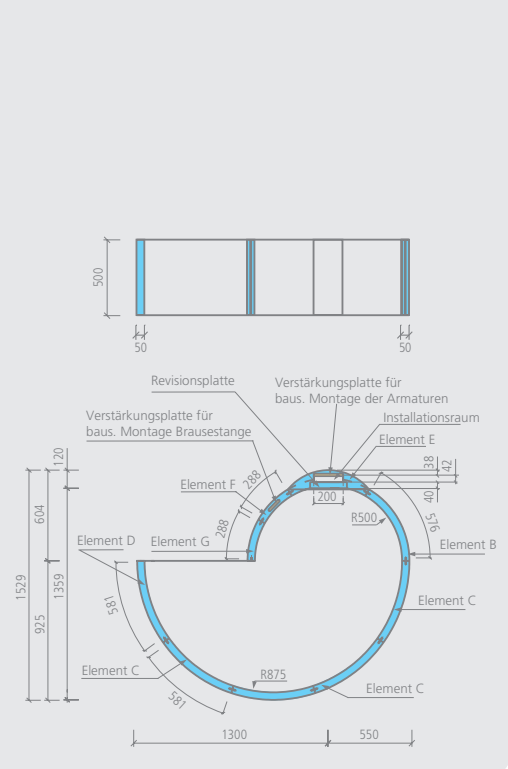

# wedi Fundo Nautilo *libero* | Design-Dusche, Einstieg rechts

Fundo Nautilo *libero*, Design-Dusche,  
Einstieg rechts

Aufstockelement

Bezeichnung	Höhe	Verp.-Einheit	Bestell-Nr.
wedi Fundo Nautilo <i>libero</i> , Design-Dusche, Einstieg rechts	2050 mm	1 Stück	07-37-50/100

- Wand innen: ca. 8,70 m²
- Wand außen: ca. 9,70 m²
- Boden: ca. 1,60 m²

**Aufstockelement:**

- Wand innen: ca. 2,20 m²
- Wand außen: ca. 2,50 m²

## Technische Zeichnungen

Fundo Nautilo *libero*, Design-Dusche

Fundo Nautilo *libero*, Aufstockelement

## wedi Fundo *Nautilo libero* | Design-Dusche, Einstieg links

Fundo Nautilo *libero*, Design-Dusche, Einstieg links

Aufstockelement

Bezeichnung	Höhe	Verp.-Einheit	Bestell-Nr.
wedi Fundo Nautilo <i>libero</i> , Design-Dusche, Einstieg links	2050 mm	1 Stück	07-37-50/100