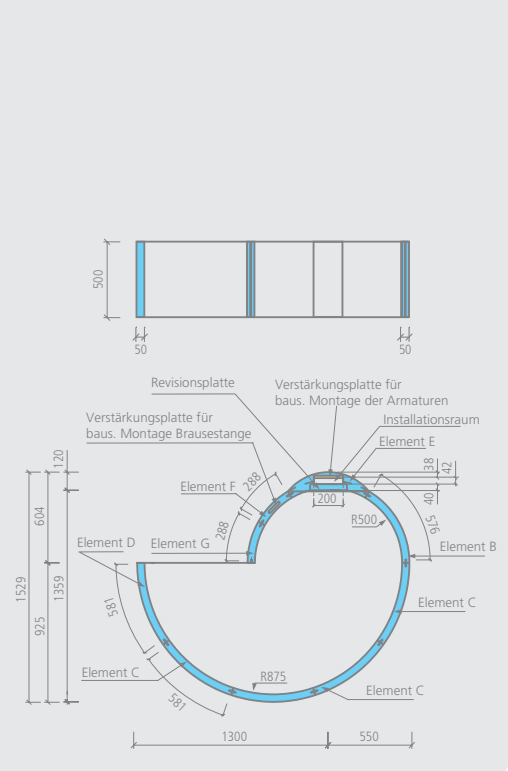

- Wand innen: ca. 8,70 m²
- Wand außen: ca. 9,70 m²
- Boden: ca. 1,60 m²

Aufstockelement:

- Wand innen: ca. 2,20 m²
- Wand außen: ca. 2,50 m²

Technische Zeichnungen

Fundo Nautilo *libero*, Design-Dusche

Fundo Nautilo *libero*, Aufstockelement

Fundo Bodenelemente/Wandelemente/Design-Duschen

Ablauf ist im Preis enthalten! Bitte wählen Sie einen passenden Ablauf.

wedi Fundo *Nautilo libero* | Design-Dusche, Einstieg links

Fundo Nautilo *libero*, Design-Dusche, Einstieg links

Aufstockelement

Bezeichnung	Höhe	Verp.-Einheit	Bestell-Nr.
wedi Fundo Nautilo <i>libero</i> , Design-Dusche, Einstieg links	2050 mm	1 Stück	07-37-50/100

1 Set: Bodenelement, Ablauf und Wandelement
Bitte geben Sie uns bei der Bestellung den Einstieg an.

- Wand innen: ca. 8,70 m²
 - Wand außen: ca. 9,70 m²
 - Boden: ca. 1,60 m²
- Aufstockelement:**
- Wand innen: ca. 2,20 m²
 - Wand außen: ca. 2,50 m²

Technische Zeichnungen

Fundo Nautilo *libero*, Design-Dusche