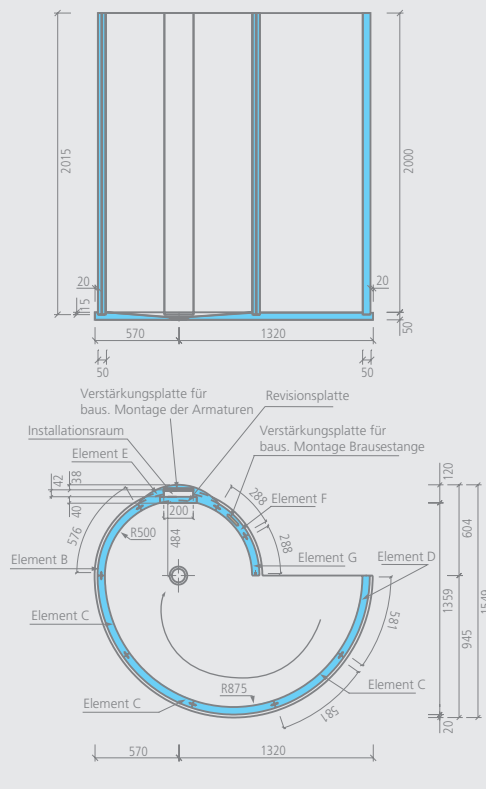

- Wand innen: ca. 8,70 m²
- Wand außen: ca. 9,70 m²
- Boden: ca. 1,60 m²

Aufstockelement:

- Wand innen: ca. 2,20 m²
- Wand außen: ca. 2,50 m²

Technische Zeichnungen

Fundo Nautilo *libero*, Design-Dusche

Fundo Nautilo *libero*, Aufstockelement

Aufstockelement

Bezeichnung	Höhe	Verp.-Einheit	Bestell-Nr.
wedi Fundo Nautilo <i>libero</i> , Design-Dusche, Einstieg links	2050 mm	1 Stück	07-37-50/100

1 Set: Bodenelement, Ablauf und Wandelement
Bitte geben Sie uns bei der Bestellung den Einstieg an.

Optionen			
Aufstockelement	500 mm	1 Stück	04-17-08/053

! Die Fundo Nautilo *libero* ist frei im Raum platzierbar.

2 Arbeitskräfte

wedi Fundo Nautilo *libero*, Design-Dusche:

m² Fundo Nautilo *libero*, Design-Dusche:

- Wand innen: ca. 8,70 m²
 - Wand außen: ca. 9,70 m²
 - Boden: ca. 1,60 m²
- Aufstockelement:**
- Wand innen: ca. 2,20 m²
 - Wand außen: ca. 2,50 m²

Technische Zeichnungen

Fundo Nautilo *libero*, Design-Dusche