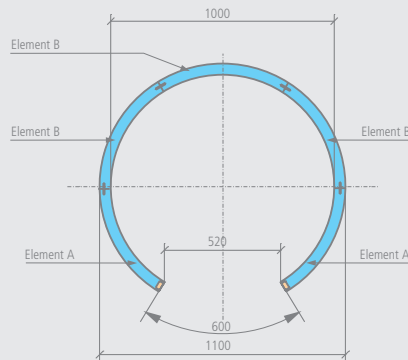

Technische Zeichnungen

Fundo Trollo, Wandelement

Fundo Trollo, Aufstockelement