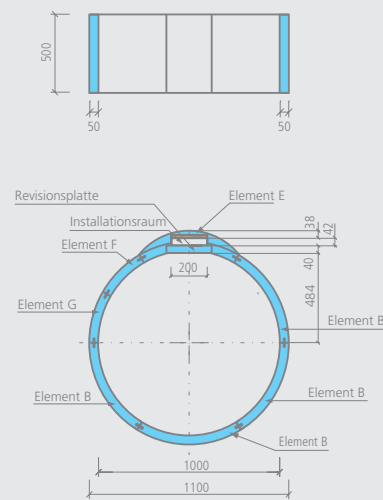

wedi Fundo Trollo *libero* | Design-Dusche

Ablauf ist im Preis enthalten! Bitte wählen Sie einen passenden Ablauf.

Bezeichnung	Höhe	Verp.-Einheit	Bestell-Nr.
wedi Fundo Trollo <i>libero</i>, Design-Dusche	2040 mm	1 Stück	07-37-63/100

1 Set: Bodenelement, Ablauf und Wandelement

Optionen			
Aufstockelement	500 mm	1 Stück	04-17-09/053
Glaspandeltür	1990 mm	1 Stück	60-80-01/100
Schiebeglastür	1900 mm	1 Stück	60-80-01/200

- ! Die Fundo Trollo *libero* ist frei im Raum platzierbar.
- ! Die Glastür kann erst nach der Verfließung montiert werden.

2 Arbeitskräfte

1. wedi Fundo Trollo *libero*, Design-Dusche:
2. 1 Bodenelement
   - 2 Wandsegmente Typ „A“
   - 1 Wandsegment Typ „B“
   - 1 Wandsegment Typ „E“ (mit Verstärkung für Montage Armatur und Kopfbrause)
   - 1 Wandsegment Typ „F“ (mit Verstärkung für Montage Duschstange)
   - 1 Wandsegment Typ „G“
   - 1 Revisionsplatte (BA 40)
   - 5 Federn
   - 2 x 25 m Armierband, selbstklebend
   - 4 Stück wedi 610, Kleb- und Dichtstoff

m² Fundo Trollo *libero*, Design-Dusche:

- Wand innen: ca. 5,30 m²
- Wand außen: ca. 6,10 m²
- Boden: ca. 0,80 m²

Aufstockelement:

- Wand innen: ca. 1,60 m²
- Wand außen: ca. 1,80 m²

Technische Zeichnungen

Fundo Trollo *libero*, Aufstockelement