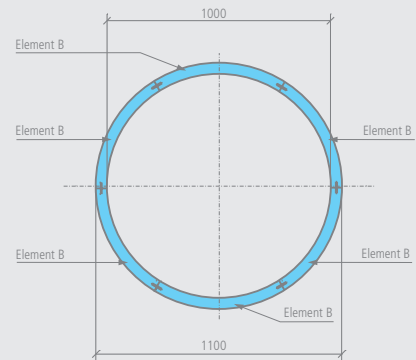

Fundo Bodenelemente/Wandelemente/Design-Duschen

wedi Fundo *Trollo* | Wandelement

Bezeichnung	Höhe	Verp.-Einheit	Bestell-Nr.
wedi Fundo Trollo, Wandelement	2015 mm	1 Stück	04-17-09/002

Optionen			
Aufstockelement	500 mm	1 Stück	04-17-09/052
Glaspendeltür	1990 mm	1 Stück	60-80-01/100
Schiebeglastür	1900 mm	1 Stück	60-80-01/200

- **!** Die Glastür kann erst nach der Verfliesung montiert werden.
- **m²** Fundo Trollo, Wandelement:
  - Wand innen: ca. 5,30 m²
  - Wand außen: ca. 6,00 m²
- **m²** Aufstockelement:
  - Wand innen: ca. 1,60 m²
  - Wand außen: ca. 1,80 m²
- **wedi Fundo Trollo, Wandelement:**
  - 2 Wandsegmente Typ „A“
  - 3 Wandsegmente Typ „B“
  - 5 Federn
  - 2 x 25 m Armierband selbstklebend
  - 3 Stück wedi 610, Kleb- und Dichtstoff

Technische Zeichnungen

Fundo Trollo, Aufstockelement