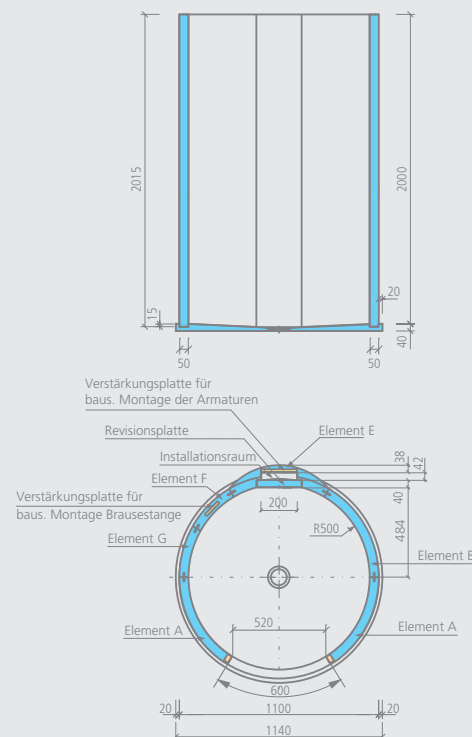

Fundo Trollo *libero*, Design-Dusche, mit Glaspandeltür

Fundo Trollo *libero*, Design-Dusche

Fundo Trollo *libero*, Aufstockelement