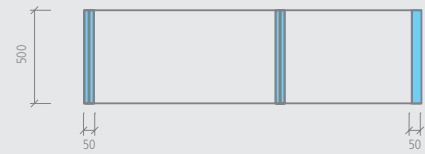

- Wand innen: ca. 8,70 m²
- Wand außen: ca. 9,60 m²

Aufstockelement:

- Wand innen: ca. 2,15 m²
- Wand außen: ca. 2,40 m²

Technische Zeichnungen

Fundo Nautilo, Wandelement

Fundo Nautilo, Aufstockelement

Ablauf ist im Preis
enthalten! Bitte wählen
Sie einen passenden
Ablauf.