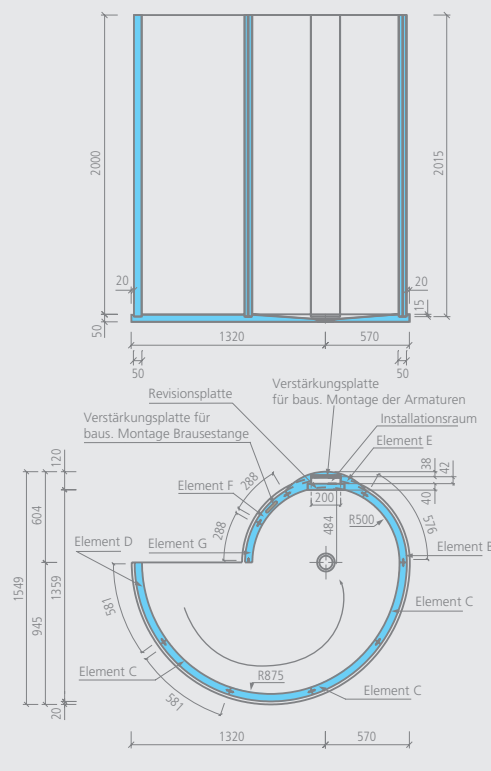

wedi Fundo Nautilo *libero* | Design-Dusche, Einstieg rechts

Fundo Nautilo *libero*, Design-Dusche,
Einstieg rechts

Aufstockelement

Bezeichnung	Höhe	Verp.-Einheit	Bestell-Nr.
wedi Fundo Nautilo <i>libero</i> , Design-Dusche, Einstieg rechts	2050 mm	1 Stück	07-37-50/100

👥 2 Arbeitskräfte

📋 wedi Fundo Nautilo *libero*, Design-Dusche:

📏 m² Fundo Nautilo *libero*, Design-Dusche:

- 1 Bodenelement, Einstieg rechts
- 1 Wandsegment Typ „B“
- 4 Wandsegmente Typ „C“
- 1 Wandsegment Typ „D“
- 1 Wandsegment Typ „E“
(mit Verstärkung für Montage Armatur und Kopfbrause)
- 1 Wandsegment Typ „F“
(mit Verstärkung für Montage Duschstange)
- 1 Wandsegment Typ „G“
- 1 Revisionsplatte (BA 40)
- 8 Federn
- 2 x 25 m Armierband, selbstklebend
- 5 Stück wedi 610, Kleb- und Dichtstoff

- Wand innen: ca. 8,70 m²
- Wand außen: ca. 9,70 m²
- Boden: ca. 1,60 m²

Aufstockelement:

- Wand innen: ca. 2,20 m²
- Wand außen: ca. 2,50 m²

Technische Zeichnungen

Fundo Nautilo *libero*, Design-Dusche

Fundo Nautilo *libero*, Aufstockelement

- Wand innen: ca. 8,70 m²
 - Wand außen: ca. 9,70 m²
 - Boden: ca. 1,60 m²
- Aufstockelement:**
- Wand innen: ca. 2,20 m²
 - Wand außen: ca. 2,50 m²

Technische Zeichnungen

Fundo Nautilo *libero*, Design-Dusche