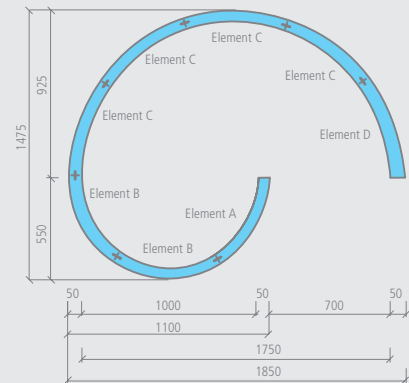

- Wand innen: ca. 8,70 m²
- Wand außen: ca. 9,60 m²

Aufstockelement:

- Wand innen: ca. 2,15 m²
- Wand außen: ca. 2,40 m²

Technische Zeichnungen

Fundo Nautilo, Wandelement

Fundo Nautilo, Aufstockelement

Ablauf ist im Preis
enthalten! Bitte wählen
Sie einen passenden
Ablauf.

wedi Fundo Nautilo *libero* | Design-Dusche, Einstieg rechts

Fundo Nautilo *libero*, Design-Dusche,
Einstieg rechts

Aufstockelement

Bezeichnung	Höhe	Verp.-Einheit	Bestell-Nr.
wedi Fundo Nautilo <i>libero</i> , Design-Dusche, Einstieg rechts	2050 mm	1 Stück	07-37-50/100