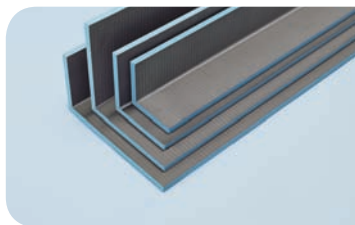

wedi *Mensolo-L* | Winkelement

Bezeichnung	Schenkellängen	Länge x Stärke	Verp.-Einheit/ Palette	Bestell-Nr.
wedi Mensolo-L, Winkelement	150 x 150 mm	2500 x 20 mm	60 Stück	07-43-00/091
wedi Mensolo-L, Winkelement	200 x 200 mm	2500 x 20 mm	40 Stück	07-43-00/092
wedi Mensolo-L, Winkelement	300 x 300 mm	2500 x 20 mm	40 Stück	07-43-00/093
wedi Mensolo-L, Winkelement	200 x 400 mm	2500 x 20 mm	40 Stück	07-43-00/094
wedi Mensolo-L, Winkelement	150 x 150 mm	2600 x 20 mm	60 Stück	07-43-00/691
wedi Mensolo-L, Winkelement	200 x 200 mm	2600 x 20 mm	40 Stück	07-43-00/692
wedi Mensolo-L, Winkelement	300 x 300 mm	2600 x 20 mm	40 Stück	07-43-00/693
wedi Mensolo-L, Winkelement	200 x 400 mm	2600 x 20 mm	40 Stück	07-43-00/694

wedi *Mensolo-U* | Winkelement

Bezeichnung	Außenmaße	Länge x Stärke	Verp.-Einheit/ Palette	Bestell-Nr.
wedi Mensolo-U, Winkelement	200 x 200 x 200 mm	2600 x 20 mm	40 Stück	07-43-00/695
wedi Mensolo-U, Winkelement	150 x 300 x 150 mm	2600 x 20 mm	30 Stück	07-43-00/696

Bauplatten Fertigelemente

wedi *Bathboard* | Wannenverkleidung

Bezeichnung	Länge x Höhe x Stärke	Verp.-Einheit/ Palette	Bestell-Nr.
wedi Bathboard, Wannenverkleidung, Längsstück	1800 x 600 x 20 mm	30 Stück	07-38-20/100
wedi Bathboard, Wannenverkleidung, Längsstück	2100 x 600 x 20 mm	30 Stück	07-38-20/101
wedi Bathboard, Wannenverkleidung, Kopfstück	760 x 600 x 20 mm	30 Stück	07-38-20/102

- m²** wedi Bathboard, Längsstücke
- 1800 x 600 x 20 mm: ca. 1,08 m²
 - 2100 x 600 x 20 mm: ca. 1,26 m²
- wedi Bathboard, Kopfstück
- 760 x 600 x 20 mm: ca. 0,46 m²

wedi *Bathboard Shower* | Duschtassenverkleidung