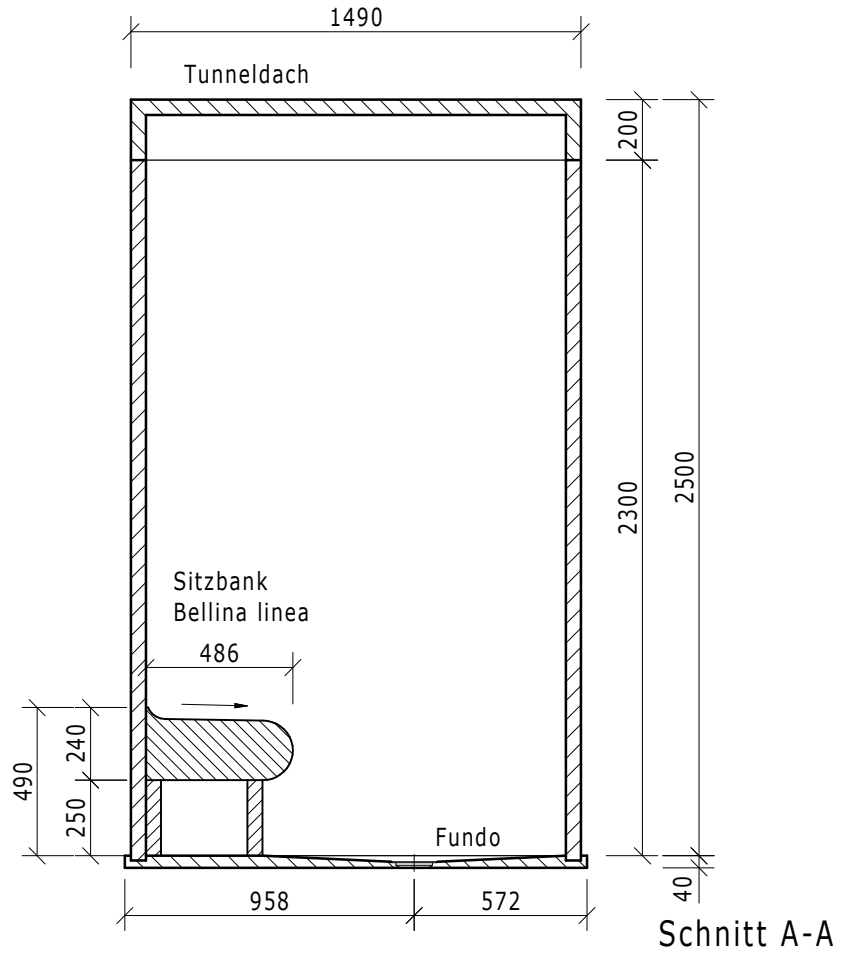

Schnitt B-B

Grundriss

Dateiname
Filename Z 00 00 42 47
Kunde/client: ---
BV/BP : ---

Benennung/Designation
Sanoasa Vista, Vario-Kabine
Art.: 07-66-50/000

Ausg. Issue	Änderung Modification	Datum Date	Name Name	Maße in mm Dimensions in millimeters
			Bearb. Drawn	Datum Date
			Gepr. Checked	Name Name
			Norm Approved	
			Fertigzustand/Bautoleranz: finished condition/tolerances: nach DIN 18202	

Maßstab Scale 1:25
MegaCAD 2008