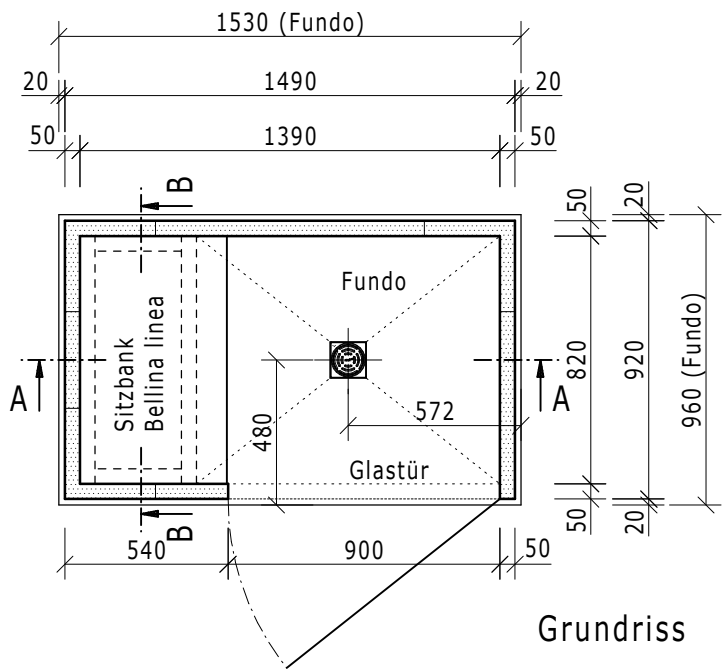

Schnitt B-B

Grundriss

Dateiname
Filename Z 00 00 42 47
Kunde/client: ---
BV/BP : ---

Benennung/Designation
Sanoasa Vista, Vario-Kabine
Art.: 07-66-50/000

Ausg. Issue	Änderung Modification	Datum Date	Name Name	Maße in mm Dimensions in millimeters
			Bearb. Drawn	Datum Date
			Gepr. Checked	Name Name
			Norm Approved	
			Fertigzustand/Bautoleranz: finished condition/tolerances: nach DIN 18202	

Maßstab Scale 1:25
MegaCAD 2008