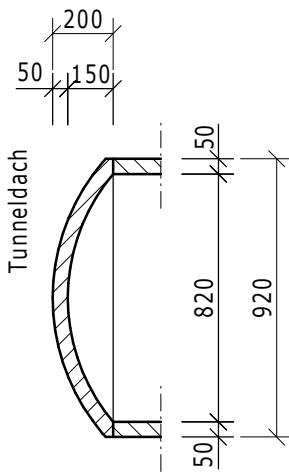

Schnitt B-B

Grundriss

Dateiname
Filename Z 00 00 42 47
Kunde/client: ---
BV/BP : ---

Benennung/Designation
Sanoasa Vista, Vario-Kabine
Art.: 07-66-50/000

Ausg. Issue	Änderung Modification	Datum Date	Name Name	Maße in mm Dimensions in millimeters
			Bearb. Drawn	Datum Date
			Gepr. Checked	Name Name
			Norm Approved	
			Fertigzustand/Bautoleranz: finished condition/tolerances: nach DIN 18202	

Maßstab Scale 1:25
MegaCAD 2008