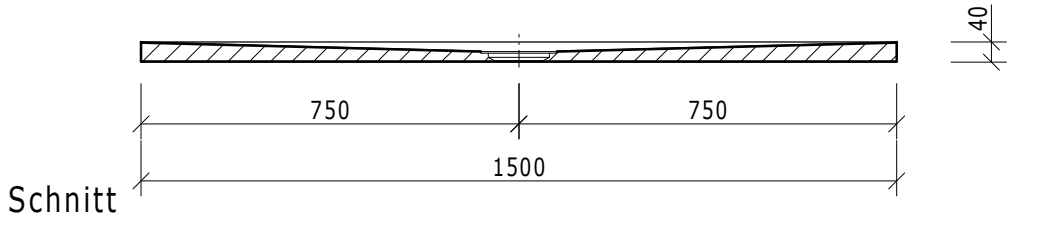

This drawing and its copyrights are owned by wedi GmbH.
The use of this drawing is subject to prior, written authorization by wedi GmbH.

Diese Zeichnung/Skizze ist Eigentum der wedi GmbH und unterliegt dem Urheberrecht. Die Verwendung bedarf in jedem Fall der vorherigen, schriftlichen Zustimmung der wedi GmbH.

Dateiname Filename				Z 00 00 42 49		Benennung/Designation		wedi Fundo Primo Art.Nr.: 07-37-35/175			
Kunde/client:				---		Maße: 1500 x 1500 x 40 mm AZ					
BV/BP :				---		wedi GmbH					
				Datum Date		13.03.08				Hollefeldstrasse 42	
				Name Name		Edeler				D-48282 Emsdetten	
				Bearb. Drawn						wedi Vertrieb/sales	
				Gepr. Checked				Fon +49 (0)2572/156-0			
				Norm Approved				Fax +49 (0)2572/156-133			
				Fertigzustand/Bautoleranz: finished condition/tolerances:		nach DIN 18202		Fon +49 (0)2572/156-0			
A		CD		09.12.08		PD		Fax +49 (0)2572/156-239			
Ausg. Issue		Anderung Modification		Datum Date		Name Name		Maßstab Scale			
								1:15			
								MegaCAD 2008