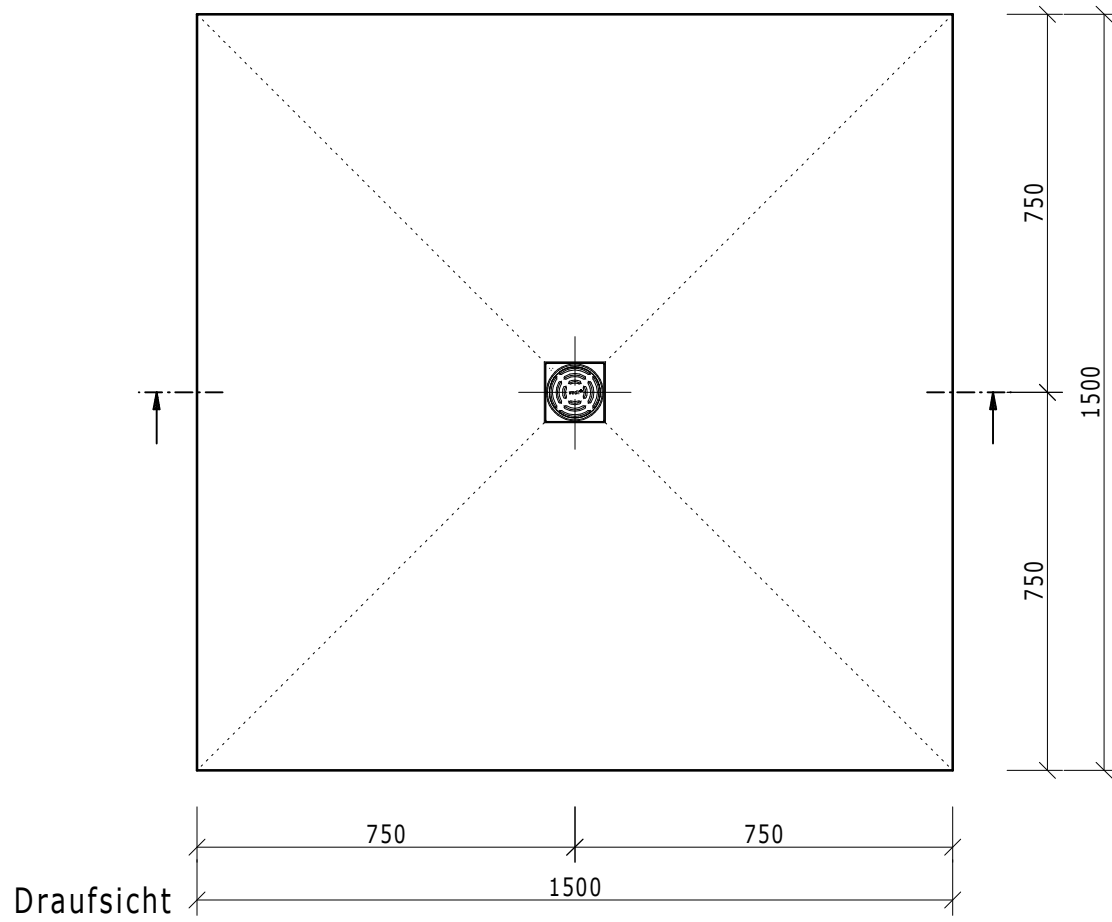

This drawing and its copyrights are owned by wedi GmbH.
The use of this drawing is subject to prior, written authorization by wedi GmbH.

Diese Zeichnung/Skizze ist Eigentum der wedi GmbH und unterliegt dem Urheberrecht. Die Verwendung bedarf in jedem Fall der vorherigen, schriftlichen Zustimmung der wedi GmbH.

Dateiname Filename				Z 00 00 42 49		Benennung/Designation		wedi Fundo Primo Art.Nr.: 07-37-35/175			
Kunde/client:				---		Maße: 1500 x 1500 x 40 mm AZ					
BV/BP :				---		wedi GmbH					
				Datum Date		13.03.08				Hollefeldstrasse 42	
				Name Name		Edeler				D-48282 Emsdetten	
				Bearb. Drawn						wedi Vertrieb/sales	
				Gepr. Checked				Fon +49 (0)2572/156-0			
				Norm Approved				Fax +49 (0)2572/156-133			
				Fertigzustand/Bautoleranz: finished condition/tolerances:		nach DIN 18202		Fon +49 (0)2572/156-0			
A		CD		09.12.08		PD		Fax +49 (0)2572/156-239			
Ausg. Issue		Anderung Modification		Datum Date		Name Name		Maßstab Scale			
								1:15			
								MegaCAD 2008