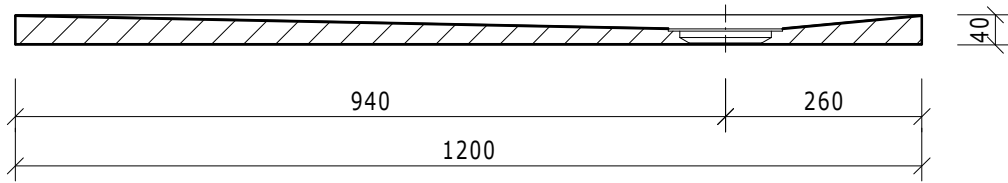

This drawing and its copyrights are owned by wedi GmbH.
The use of this drawing is subject to prior, written authorization by wedi GmbH.

Schnitt