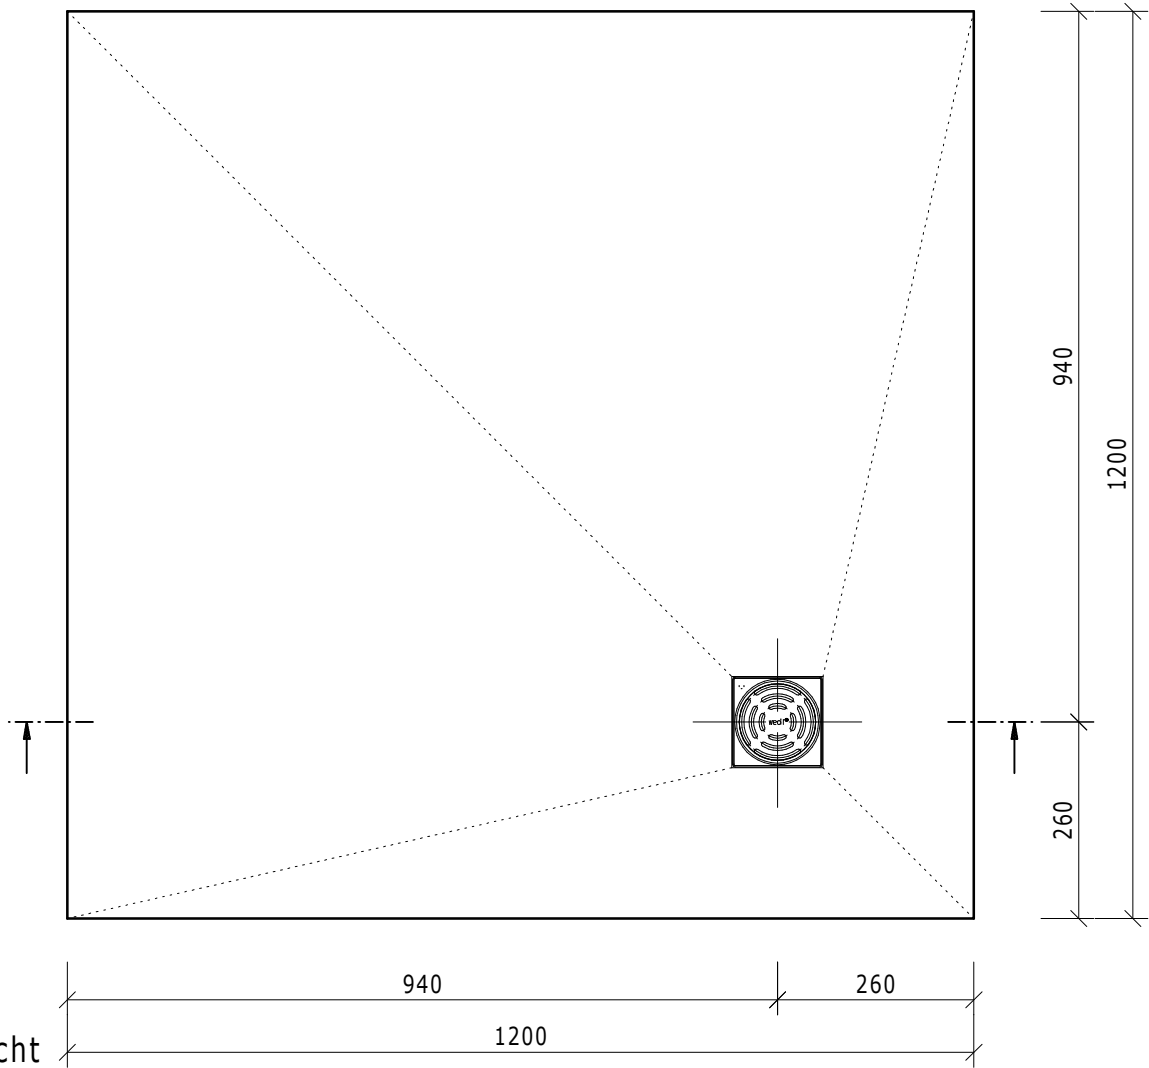

Draufsicht