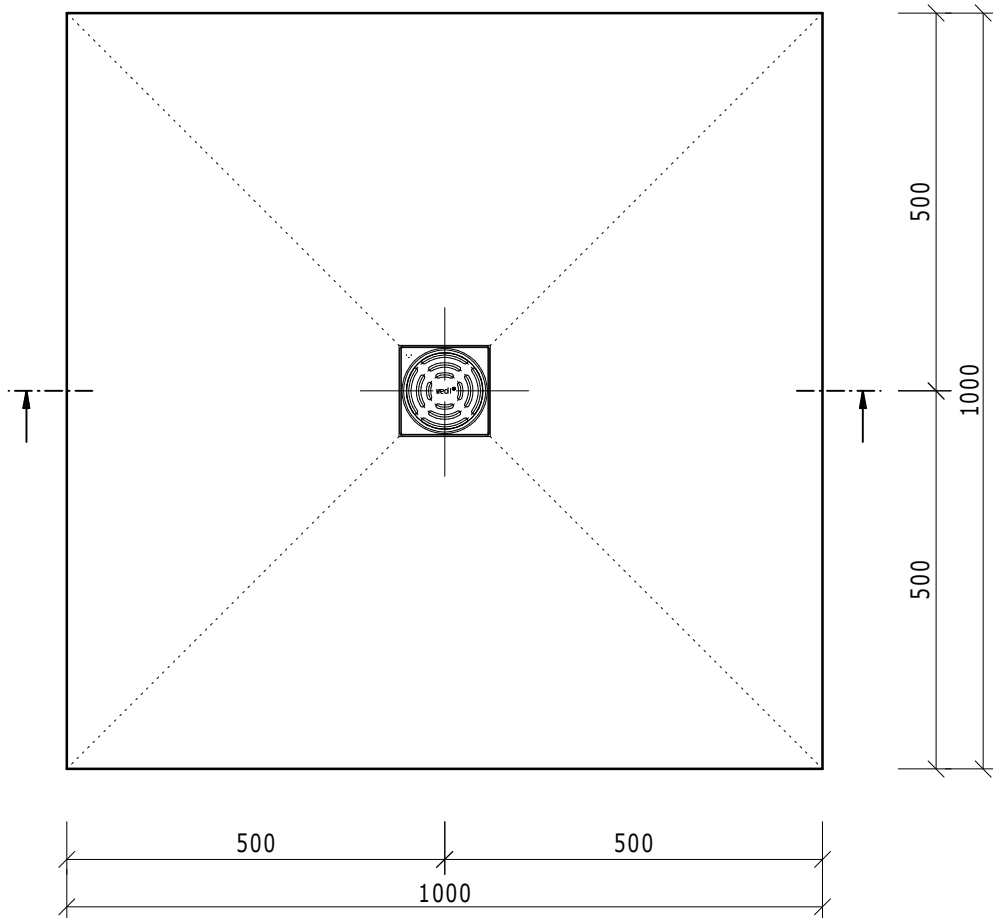

Draufsicht

Diese Zeichnung/Skizze ist Eigentum der wedi GmbH und unterliegt dem Urheberrecht. Die Verwendung bedarf in jedem Fall der vorherigen, schriftlichen Zustimmung der wedi GmbH.

Dateiname Filename				Z 00 00 42 35		Benennung/Designation		wedi Fundo Primo Art.Nr.: 07-37-35/131			
Kunde/client:				---		Maße: 1000 x 1000 x 40 mm AZ					
BV/BP :				---		wedi GmbH					
				Datum Date		10.12.08				Hollefeldstrasse 42	
				Name Name		PD				D-48282 Emsdetten	
				Bearb. Drawn						wedi Vertrieb/sales	
				Gepr. Checked				wedi Projektabteilung/projekt dept.			
				Norm Approved				Fon +49 (0)2572/156-0			
				Fertigzustand/Bautoleranz: finished condition/tolerances:		nach DIN 18202		Fax +49 (0)2572/156-133			
Ausg. Issue				Änderung Modification		Datum Date		Maßstab Scale			
								1:10			
								MegaCAD 2008