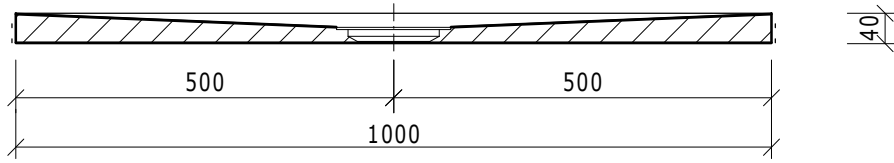

This drawing and its copyrights are owned by wedi GmbH.
The use of this drawing is subject to prior, written authorization by wedi GmbH.

Schnitt