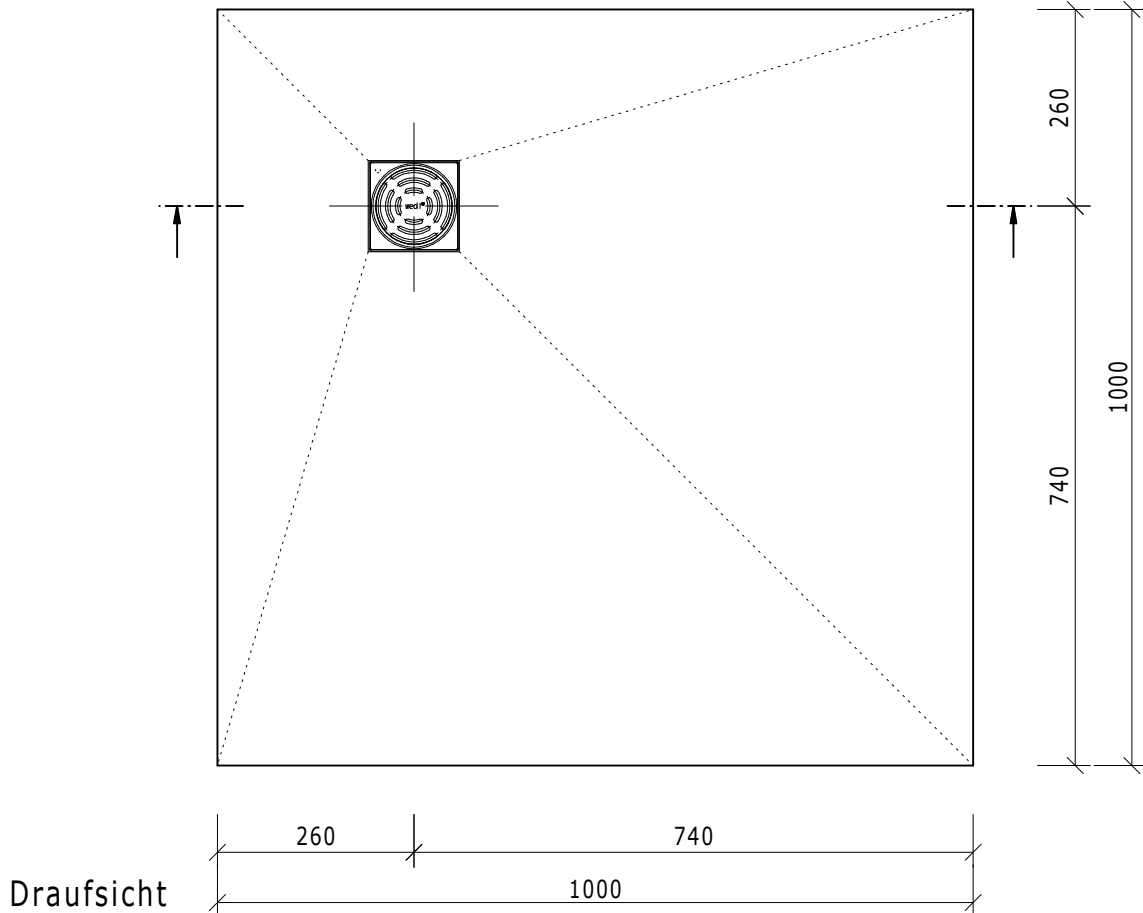

This drawing and its copyrights are owned by wedi GmbH.
The use of this drawing is subject to prior, written authorization by wedi GmbH.

Diese Zeichnung/Skizze ist Eigentum der wedi GmbH und unterliegt dem Urheberrecht. Die Verwendung bedarf in jedem Fall der vorherigen, schriftlichen Zustimmung der wedi GmbH.

Dateiname Filename				Z 00 00 11 28		Benennung/Designation		wedi Fundo Primo Art.Nr.: 07-37-35/531			
Kunde/client:				---		Maße: 1000 x 1000 x 40 mm ADZ					
BV/BP :				---		wedi GmbH					
				Datum Date		01.03.04				Hollefeldstrasse 42	
				Name Name		Edeler				D-48282 Emsdetten	
				Bearb. Drawn				wedi Vertrieb/sales			
				Gepr. Checked				Fon +49 (0)2572/156-0			
				Norm Approved				Fax +49 (0)2572/156-133			
				Fertigzustand/Bautoleranz: finished condition/tolerances:		nach DIN 18202		Fon +49 (0)2572/156-0			
A	CD	05.12.08	PD					Fax +49 (0)2572/156-239			
Ausg. Issue	Änderung Modification	Datum Date	Name Name	Maße in mm Dimensions in millimeters		Maßstab Scale		1:10			
								MegaCAD 2008