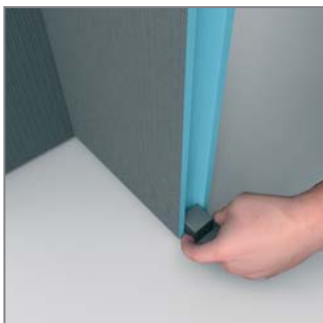

Der Aufbau ist simpel und schnell realisierbar, da alle Stücke mittels Nut und Feder miteinander kombiniert werden können und anschließend verfliest oder verputzt werden.

Platz für Ideen

Unbegrenzte Gestaltungsvielfalt

Zur Stabilisierung der Moltoromo Wandelemente, wird ein Befestigungsklotz auf dem Boden und zwischen das Wandelement in die vorgesehene Nut eingeschoben.

Um zwei Moltoromo Wandelemente zu verbinden, muss die Feder in die mit wedi 610 Kleb- und Dichtstoff versehene Nut noch vor der Aushärtung eingeführt werden.