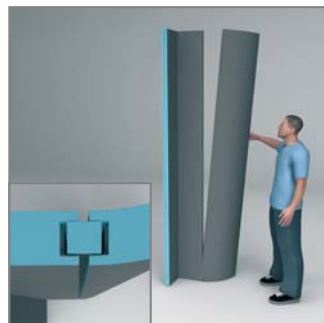

Der Aufbau ist simpel und schnell realisierbar, da alle Stücke mittels Nut und Feder miteinander kombiniert werden können und anschließend verfliest oder verputzt werden.

Platz für Ideen

Unbegrenzte Gestaltungsvielfalt

Zur Stabilisierung der Moltoromo Wandelemente, wird ein Befestigungsklotz auf dem Boden und zwischen das Wandelement in die vorgesehene Nut eingeschoben.

Um zwei Moltoromo Wandelemente zu verbinden, muss die Feder in die mit wedi 610 Kleb- und Dichtstoff versehene Nut noch vor der Aushärtung eingeführt werden.