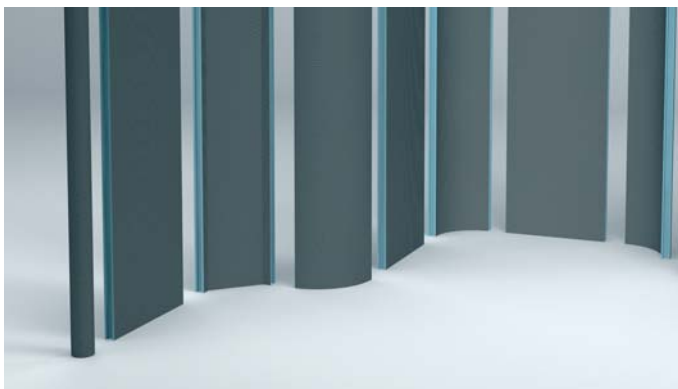

Die pure Freiheit

Gute Gründe für das Wandsystem

Umfangreiche Systembestandteile

Das Wandsystem beinhaltet neben den gebogenen Stücken mit unterschiedlichen Radien auch Eckstücke, gerade Wandelemente sowie Abschluss- und Anschlussstücke.