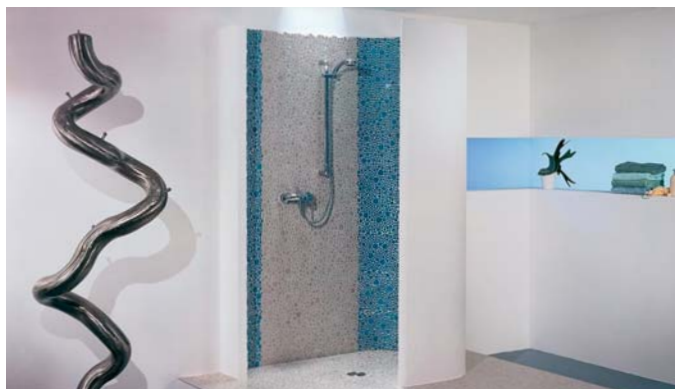

wedi *Moltorouuo*

Das modulare Wandsystem für jedes Bad

wedi *Moltoromo*

Modular und individuell zu mehr Raum

Mit dem modularen System wedi Moltoromo lassen sich vielfältige Wandformen für unterschiedliche Bad- und Wellnessanwendungen effektiv kreieren. Runde Formen, eckige Lösungen oder beispielsweise auch Schlangenlinien sind leicht und schnell montiert.

Dabei sind der Ausgestaltung mit Fliesen oder Putz kaum Grenzen gesetzt. Qualität von wedi garantiert Lebensqualität in jedem Bad.

Die pure Freiheit

Gute Gründe für das Wandsystem

Umfangreiche Systembestandteile

Das Wandsystem beinhaltet neben den gebogenen Stücken mit unterschiedlichen Radien auch Eckstücke, gerade Wandelemente sowie Abschluss- und Anschlussstücke.

Vielfältige Gestaltungsformen

Durch seine modulare Bauweise und die unterschiedlichsten Systembestandteile lässt sich mit wedi Moltoromo nahezu jede Wandkombination individuell erstellen.

Breite Anwendungsvielfalt

wedi Moltoromo ist ein absolut innovatives System, das jedem Bad neue Möglichkeiten eröffnet – von der klassischen Sichtwand bis zur einzigartigen Dusche.

Schnelle & einfache Montage