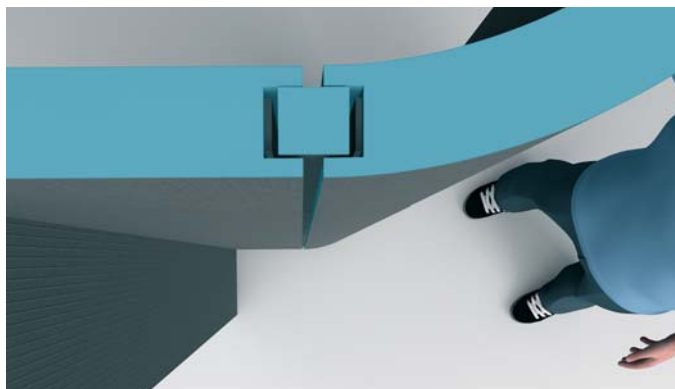

wedi *Moltorouuo*

Das modulare Wandsystem für jedes Bad

wedi *Moltoromo*

Modular und individuell zu mehr Raum

Mit dem modularen System wedi Moltoromo lassen sich vielfältige Wandformen für unterschiedliche Bad- und Wellnessanwendungen effektiv kreieren. Runde Formen, eckige Lösungen oder beispielsweise auch Schlangenlinien sind leicht und schnell montiert.

Das Wandsystem beinhaltet neben den gebogenen Stücken mit unterschiedlichen Radien auch Eckstücke, gerade Wandelemente sowie Abschluss- und Anschlussstücke.

Vielfältige Gestaltungsformen

Durch seine modulare Bauweise und die unterschiedlichsten Systembestandteile lässt sich mit wedi Moltoromo nahezu jede Wandkombination individuell erstellen.

Breite Anwendungsvielfalt

wedi Moltoromo ist ein absolut innovatives System, das jedem Bad neue Möglichkeiten eröffnet – von der klassischen Sichtwand bis zur einzigartigen Dusche.

Schnelle & einfache Montage

Der Aufbau ist simpel und schnell realisierbar, da alle Stücke mittels Nut und Feder miteinander kombiniert werden können und anschließend verfliest oder verputzt werden.

Platz für Ideen

Unbegrenzte Gestaltungsvielfalt