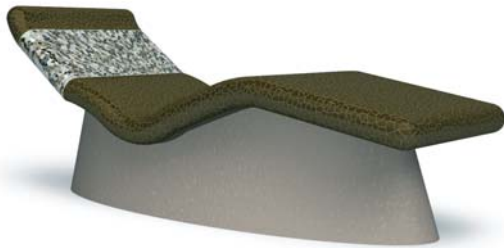

Sanoasa Wellness-Liegen

Eine neue Designlinie setzt Akzente

Sanoasa *Liege 1*
Wellness-Liege

Stilvoll und vielfältig

Beheizte Wellness-Liegen für den gehobenen Anspruch

Die neuen Sanoasa Wellness-Liegen bestehen besonders durch ihre markanten und einzigartigen Formen. Sie geben jedem Wellnessbereich eine individuelle Note, wobei die vielfältigen Formen nahezu grenzenlos gestaltet und so im gesamten Raumkonzept harmonisch eingliedert werden können. Die Besonderheit der Liege 1 (siehe oben) ist die Möglichkeit der Oberflächenveredelung, entweder durch die klassische Verfliesung mit Mosaik oder

mit hierfür von Jasba-Ofenkachel GmbH angefertigter Formkeramik. Farben und Formate lassen sich hierdurch auf eine unverwechselbare Art und Weise zusammenführen. Kombiniert mit einer integrierten Heizung (Warmwasser- oder Elektro-Heizung), welche bei den Wellness-Liegen 1–5 dieser Designserie wählbar ist, steht so der perfekten Entspannung nichts im Wege. Bei der Liege 6 der Designserie ist bereits eine Elektro-Heizung integriert.

Sanoasa *Liege 2*

Wellness-Liege

Die Liege 2 der Designserie besteht vor allem durch ihre kompakte Bauweise. Die dominant ausgeprägte Unterkonstruktion bietet nicht nur Platz für vielfältige Gestaltungsausführungen, sondern ist in Kombination mit der einladenden Form das optimale Wellness-Objekt zum entspannten Sitzen.

Sanoasa *Liege 3*

Wellness-Liege

Schlichte Eleganz oder prägnanter Blickfang? Letztendlich ist das nicht nur eine Frage der Sichtweise, sondern auch besonders der vielen Gestaltungsmöglichkeiten. Ob geflieste Liegefläche, verputzter oder verfliester Sockel, der Phantasie sind hier keine Grenzen gesetzt.