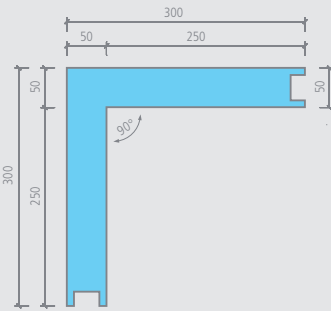

Moltoromo Modulares Duschwandsystem

Moltoromo | Wandsegment gerade, 600 mm

| Bezeichnung | Länge x Breite x Höhe | Verp.-Einheit | Bestell-Nr. |
|--------------------------------------|-----------------------|---------------|--------------|
| Moltoromo Wandsegment gerade, 600 mm | 600 x 50 x 2600 mm | 1 Stück | 07-64-49/004 |

Moltoromo | Wandsegment gerade, 300 mm

| Bezeichnung | Länge x Breite x Höhe | Verp.-Einheit | Bestell-Nr. |
|--------------------------------------|-----------------------|---------------|--------------|
| Moltoromo Wandsegment gerade, 300 mm | 300 x 50 x 2600 mm | 1 Stück | 07-64-49/003 |

- ! • Das passende Montagematerial finden Sie auf Seite 103.
 2 Arbeitskräfte
- ✋ • 1 Wandsegment + 2 Federn
 Moltoromo Wandsegment gerade, 300 mm
 - innen: ca. 0,78 m²
 - außen: ca. 0,78 m²

Technische Zeichnung

Moltoro | Wandsegment gerundet, Durchmesser 500 mm

| Bezeichnung | Länge x Breite x Höhe | Verp.-Einheit | Bestell-Nr. |
|---|----------------------------|---------------|--------------|
| Moltoro Wandsegment gerundet, Durchmesser 500 mm | 424,3/123,1 x 50 x 2600 mm | 1 Stück | 07-64-49/005 |