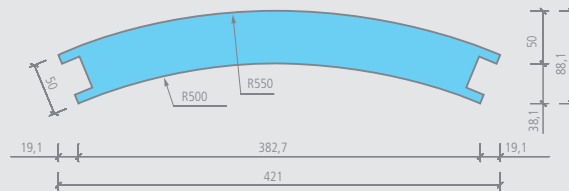

Technische Zeichnung