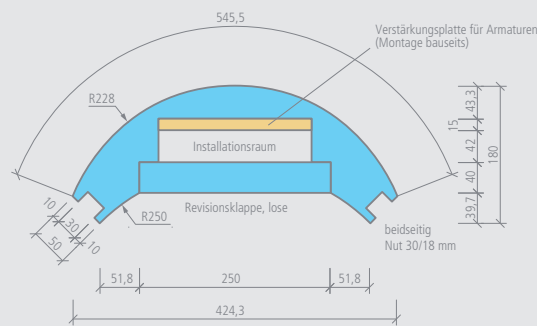

Technische Zeichnung