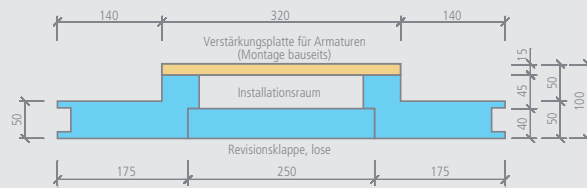

Moltoromo Modulares Duschwandsystem

Moltoromo | Wandsegment gerade, 600 mm

| Bezeichnung | Länge x Breite x Höhe | Verp.-Einheit | Bestell-Nr. |
|--------------------------------------|-----------------------|---------------|--------------|
| Moltoromo Wandsegment gerade, 600 mm | 600 x 50 x 2600 mm | 1 Stück | 07-64-49/004 |

Technische Zeichnung

Moltoromo | Versorgungssegment gerade

| Bezeichnung | Länge x Breite x Höhe | Verp.-Einheit | Bestell-Nr. |
|-------------------------------------|-----------------------|---------------|--------------|
| Moltoromo Versorgungssegment gerade | 100 x 600 x 2600 mm | 1 Stück | 07-64-49/007 |

! • Das passende Montagematerial finden Sie auf Seite 103.

👤 2 Arbeitskräfte

🔧 • 1 Versorgungssegment + 2 Federn

📏 Moltoromo Versorgungssegment gerade

- innen: ca. 1,56 m²
- außen: ca. 1,82 m²

Technische Zeichnung

Moltoromo | Versorgungssegment Winkel

| Bezeichnung | Länge x Breite x Höhe | Verp.-Einheit | Bestell-Nr. |
|-------------------------------------|-----------------------|---------------|--------------|
| Moltoromo Versorgungssegment Winkel | 300 x 300 x 2600 mm | 1 Stück | 07-64-49/011 |