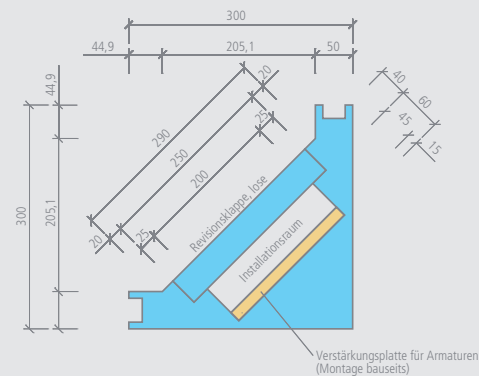

Moltoromo Modulares Duschwandsystem

Moltoromo | Wandsegment gerade, 600 mm

| Bezeichnung | Länge x Breite x Höhe | Verp.-Einheit | Bestell-Nr. |
|--------------------------------------|-----------------------|---------------|--------------|
| Moltoromo Wandsegment gerade, 600 mm | 600 x 50 x 2600 mm | 1 Stück | 07-64-49/004 |

Moltoromo | Versorgungssegment Winkel

| Bezeichnung | Länge x Breite x Höhe | Verp.-Einheit | Bestell-Nr. |
|-------------------------------------|-----------------------|---------------|--------------|
| Moltoromo Versorgungssegment Winkel | 300 x 300 x 2600 mm | 1 Stück | 07-64-49/011 |

! • Das passende Montagematerial finden Sie auf Seite 103.

👤 2 Arbeitskräfte

🔧 • 1 Versorgungssegment + 2 Federn

📏 Moltoromo Versorgungssegment Winkel

- innen: ca. 0,89 m²
- außen: ca. 1,56 m²

Technische Zeichnung

Moltoromo Modulares Duschwandsystem

Moltoromo | Versorgungssegment gerundet, Durchmesser 500 mm

| Bezeichnung | Länge x Breite x Höhe | Verp.-Einheit | Bestell-Nr. |
|--|-----------------------|---------------|--------------|
| Moltoromo Versorgungssegment gerundet, Durchmesser 500 mm | 180 x 424,3 x 2600 mm | 1 Stück | 07-64-49/012 |