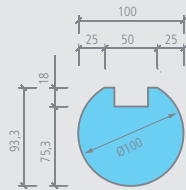

Moltoromo Modulares Duschwandsystem

Moltoromo | Wandsegment gerade, 600 mm

| Bezeichnung | Länge x Breite x Höhe | Verp.-Einheit | Bestell-Nr. |
|--------------------------------------|-----------------------|---------------|--------------|
| Moltoromo Wandsegment gerade, 600 mm | 600 x 50 x 2600 mm | 1 Stück | 07-64-49/004 |

Technische Zeichnung

Moltoromo | Hohlkehprofil

| Bezeichnung | Länge x Breite x Höhe | Verp.-Einheit | Bestell-Nr. |
|---|-----------------------|---------------|--------------|
| Moltoromo Hohlkehprofil, Innenradius 180 mm | 200 x 200 x 2600 mm | 1 Stück | 07-64-49/010 |

-  • 1 Hohlkehprofil
-  Moltoromo Hohlkehprofil,
Innenradius 180 mm
 - innen: ca. 0,68 m²

Technische Zeichnung

Moltoromo Modulares Duschwandsystem

Moltoromo | Abschlussprofil mittig

| Bezeichnung | Länge x Breite x Höhe | Verp.-Einheit | Bestell-Nr. |
|----------------------------------|-----------------------|---------------|--------------|
| Moltoromo Abschlussprofil mittig | 93,3 x 100 x 2600 mm | 1 Stück | 07-64-49/008 |

• 1 Abschlussprofil + 1 Feder

Moltoromo Abschlussprofil mittig
• außen: ca. 0,68 m²

Technische Zeichnung

Moltoromo | Abschlussprofil seitlich

| Bezeichnung | Länge x Breite x Höhe | Verp.-Einheit | Bestell-Nr. |
|------------------------------------|-----------------------|---------------|--------------|
| Moltoromo Abschlussprofil seitlich | 100 x 100 x 2600 mm | 1 Stück | 07-64-49/009 |