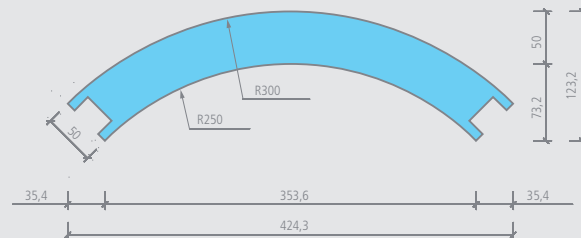

Technische Zeichnung