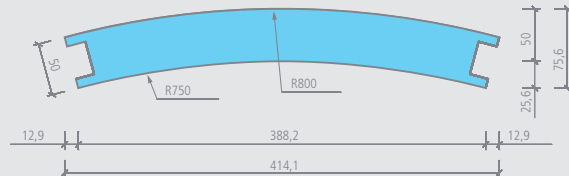

-  • Das passende Montagematerial finden Sie auf Seite 103.
-  • 1 Wandsegment + 2 Federn
-  2 Arbeitskräfte
-  M² Moltoromo Wandsegment gerundet,
Durchmesser 1000 mm
 - innen: ca. 1,02 m²
 - außen: ca. 1,12 m²

Technische Zeichnung

Moltoromo | Wandsegment gerundet, Durchmesser 1500 mm

| Bezeichnung | Länge x Breite x Höhe | Verp.-Einheit | Bestell-Nr. |
|--|---------------------------|---------------|--------------|
| Moltoromo Wandsegment gerundet, Durchmesser 1500 mm | 414,1/75,6 x 50 x 2600 mm | 1 Stück | 07-64-49/001 |

-  • Das passende Montagematerial finden Sie auf Seite 103.
-  • 1 Wandsegment + 2 Federn
-  2 Arbeitskräfte
-  M² Moltoromo Wandsegment gerundet,
Durchmesser 1500 mm
 - innen: ca. 1,02 m²
 - außen: ca. 1,12 m²

Technische Zeichnung

Moltoromo | Versorgungssegment gerade

| Bezeichnung | Länge x Breite x Höhe | Verp.-Einheit | Bestell-Nr. |
|-------------------------------------|-----------------------|---------------|--------------|
| Moltoromo Versorgungssegment gerade | 100 x 600 x 2600 mm | 1 Stück | 07-64-49/007 |