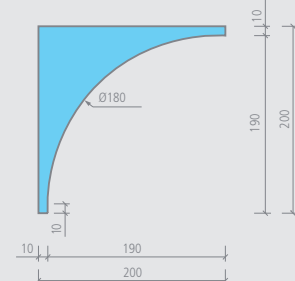

Technische Zeichnung