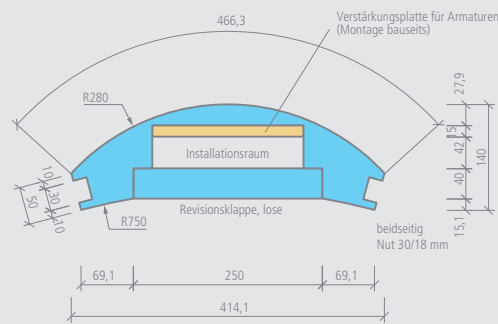

Technische Zeichnung

Moltoromo | Versorgungssegment gerundet, Durchmesser 1500 mm

| Bezeichnung | Länge x Breite x Höhe | Verp.-Einheit | Bestell-Nr. |
|---|-----------------------|---------------|--------------|
| Moltoromo Versorgungssegment gerundet, Durchmesser 1500 mm | 140 x 414,1 x 2600 mm | 1 Stück | 07-64-49/014 |

-  • Das passende Montagematerial finden Sie auf Seite 103.
-  2 Arbeitskräfte
-  • 1 Versorgungssegment + 2 Federn
-  Moltoromo Versorgungssegment gerundet,
Durchmesser 1500 mm
 - innen: ca. 1,00 m²
 - außen: ca. 1,21 m²

Technische Zeichnung

Moltoromo | Hohlkehprofil

| Bezeichnung | Länge x Breite x Höhe | Verp.-Einheit | Bestell-Nr. |
|---|-----------------------|---------------|--------------|
| Moltoromo Hohlkehprofil, Innenradius 180 mm | 200 x 200 x 2600 mm | 1 Stück | 07-64-49/010 |