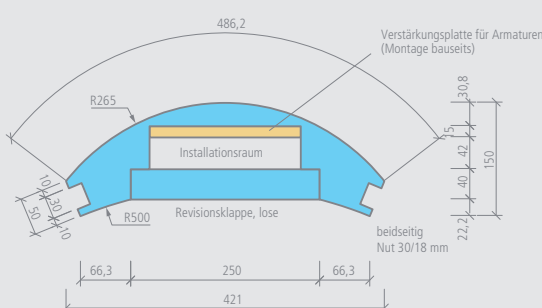

Moltoromo Modulares Duschwandsystem

Moltoromo | Versorgungssegment gerundet, Durchmesser 500 mm

| Bezeichnung | Länge x Breite x Höhe | Verp.-Einheit | Bestell-Nr. |
|--|-----------------------|---------------|--------------|
| Moltoromo Versorgungssegment gerundet, Durchmesser 500 mm | 180 x 424,3 x 2600 mm | 1 Stück | 07-64-49/012 |

- Das passende Montagematerial finden Sie auf Seite 103.
- 2 Arbeitskräfte
- 1 Versorgungssegment + 2 Federn
- Moltoromo Versorgungssegment gerundet,
Durchmesser 500 mm
 - innen: ca. 1,00 m²
 - außen: ca. 1,41 m²

Technische Zeichnung

Moltoromo | Versorgungssegment gerundet, Durchmesser 1000 mm

| Bezeichnung | Länge x Breite x Höhe | Verp.-Einheit | Bestell-Nr. |
|---|-----------------------|---------------|--------------|
| Moltoromo Versorgungssegment gerundet, Durchmesser 1000 mm | 150 x 421 x 2600 mm | 1 Stück | 07-64-49/013 |

Technische Zeichnung

Moltoromo | Versorgungssegment gerundet, Durchmesser 1500 mm

| Bezeichnung | Länge x Breite x Höhe | Verp.-Einheit | Bestell-Nr. |
|---|-----------------------|---------------|--------------|
| Moltoromo Versorgungssegment gerundet, Durchmesser 1500 mm | 140 x 414,1 x 2600 mm | 1 Stück | 07-64-49/014 |