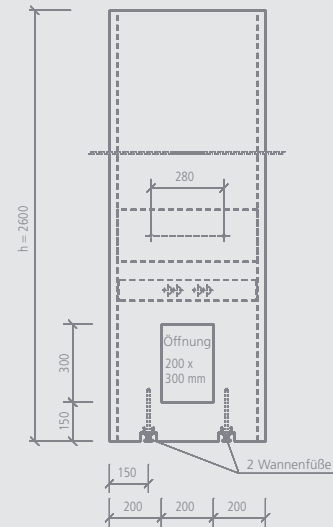

Frontalansicht