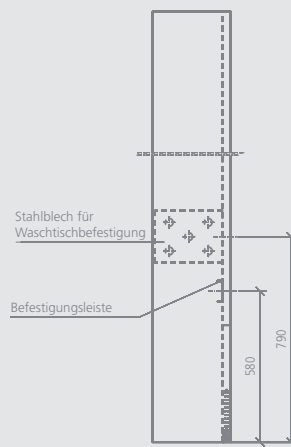

## wedi *Bloc* | Rohr- und Leitungsverkleidung

Bezeichnung	Länge x Breite x Tiefe	Verp.-Einheit/ Palette	Bestell-Nr.
wedi Bloc, Rohr- und Leitungsverkleidung	2600 x 600 x 300 mm	6 Stück	04-15-00/000

### Technische Zeichnungen

Frontalansicht

Seitenansicht

Grundriss

- m<sup>2</sup>** wedi Bathboard, Längsstücke
- 1800 x 600 x 30 mm: ca. 1,08 m<sup>2</sup>
  - 2100 x 600 x 30 mm: ca. 1,26 m<sup>2</sup>
- wedi Bathboard, Kopfstück
- 760 x 600 x 30 mm: ca. 0,46 m<sup>2</sup>

- m<sup>2</sup>** Bathboard Shower, Längsstücke
- 900 x 200 x 30 mm: ca. 0,18 m<sup>2</sup>
  - 900 x 300 x 30 mm: ca. 0,27 m<sup>2</sup>